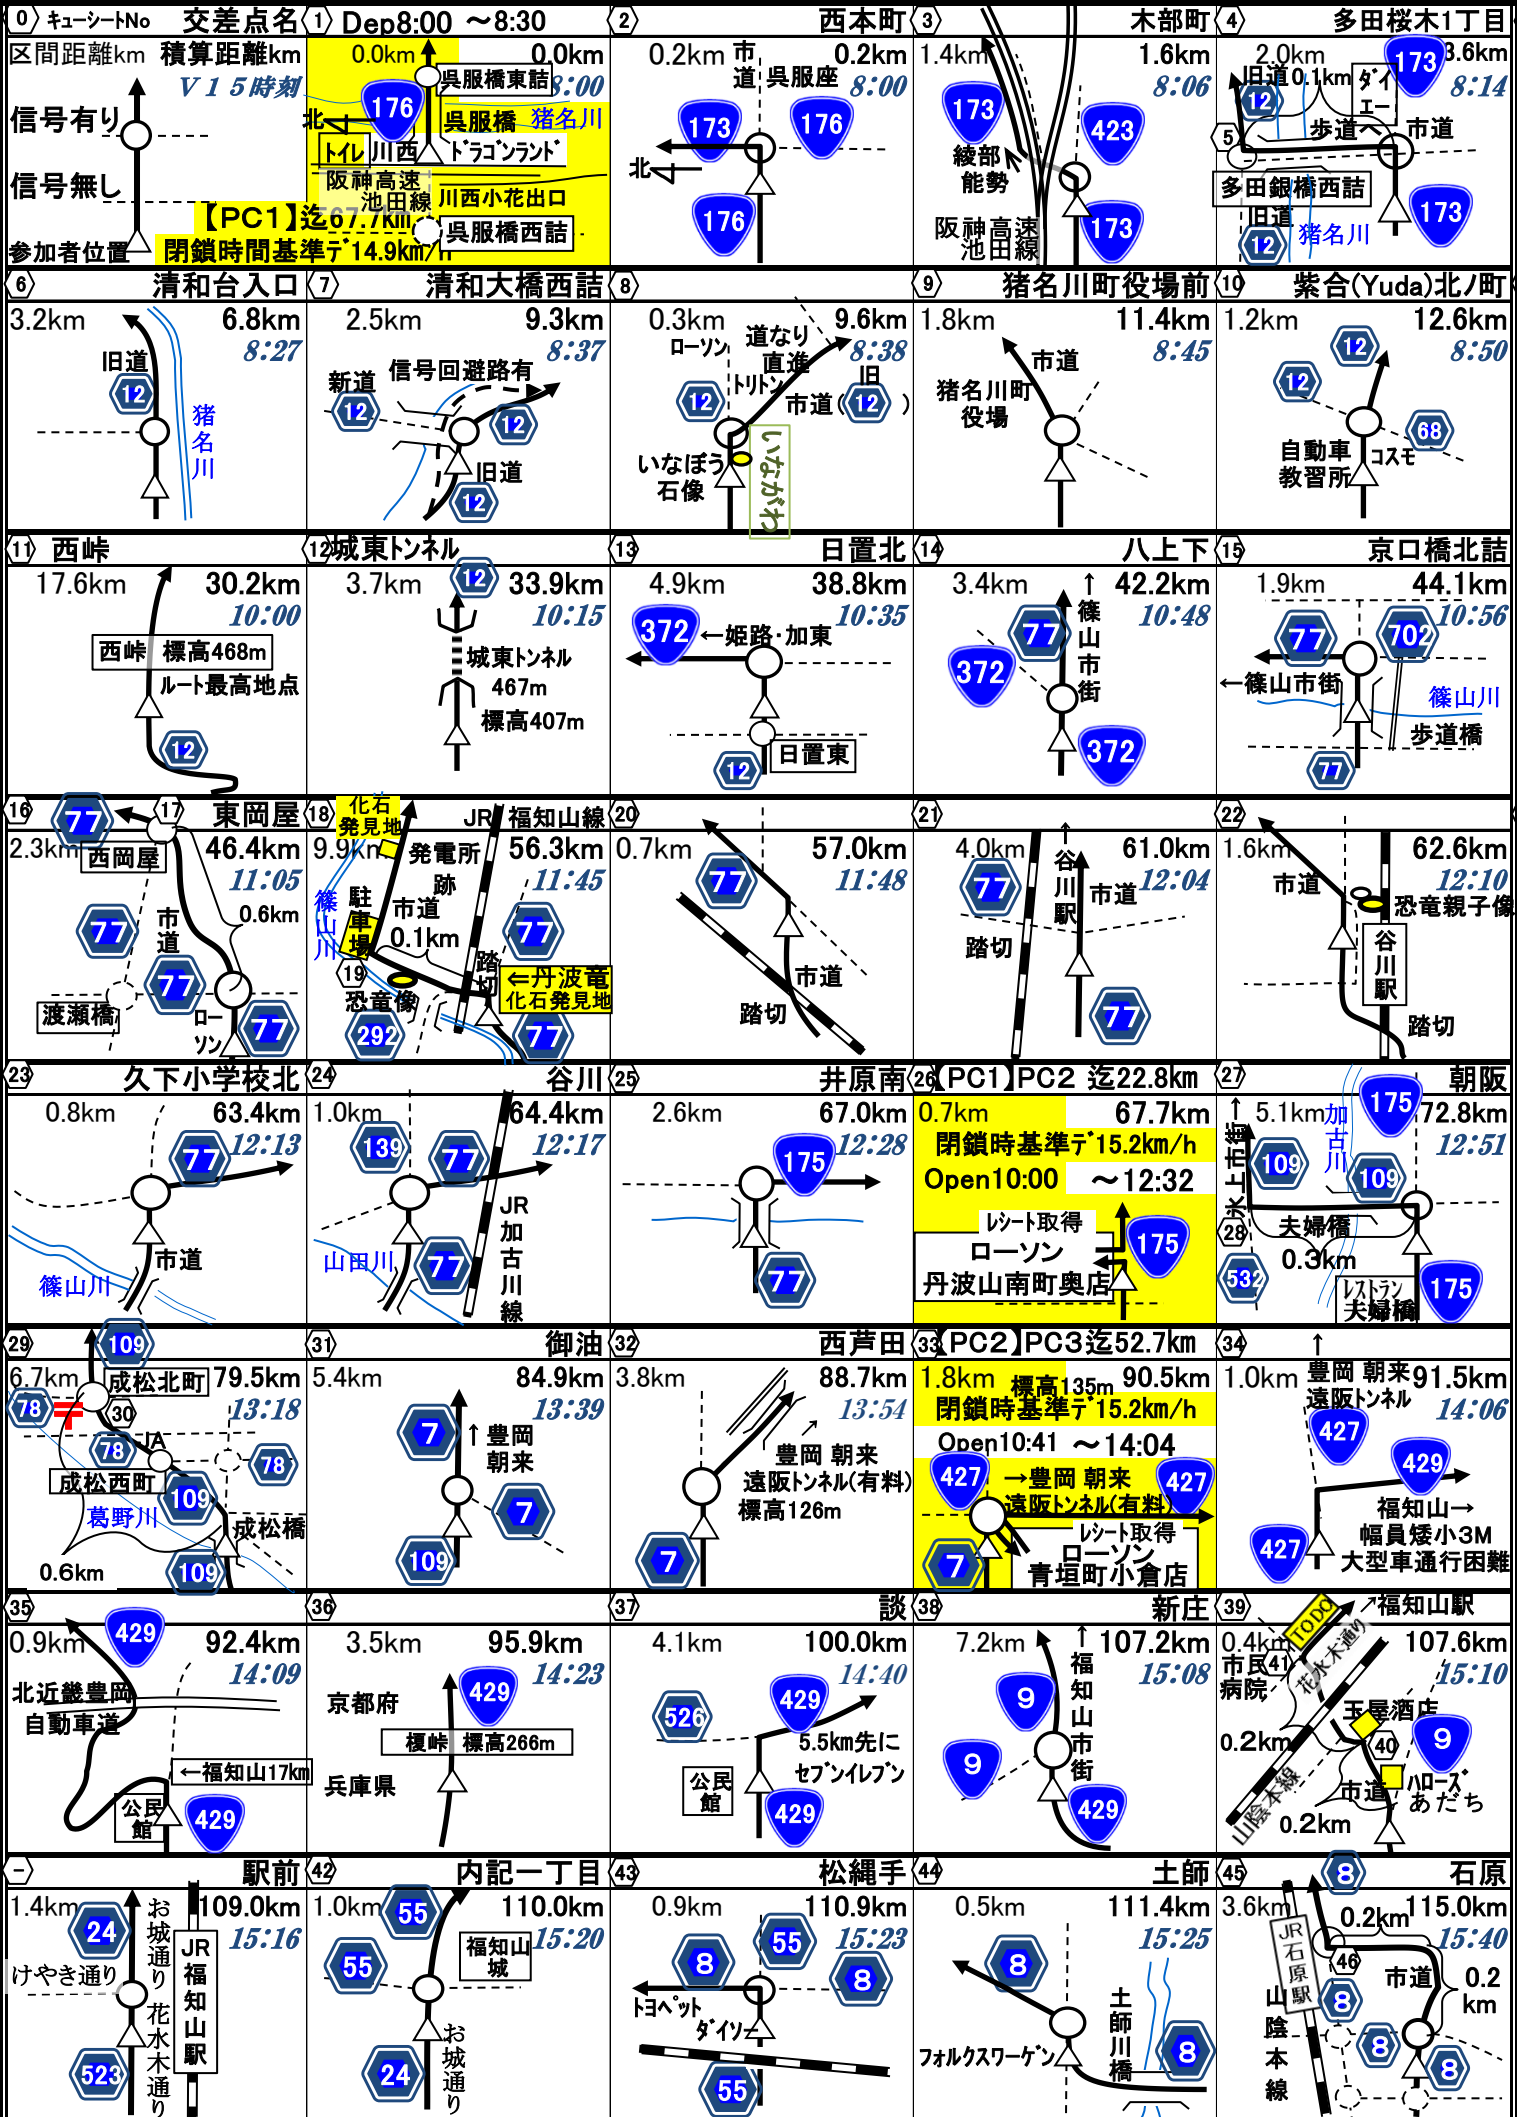

17BRM408川西200km竜とお城と酷道と 4/08(日) 神戸 日出5:37日没18:27 月齢111.0月没3:57月出15:37正中22:08

<p>47) 味方 8.4km 123.4km 標高45m 京都→亀岡 丹波大橋 由良川</p>	<p>48) 山崎 10.3km 133.7km 標高107m 京都↑亀岡 家具センター 由良川</p>	<p>49) 大倉 7.3km 141.0km 標高108m 由良川 和知トンネル 59</p>	<p>50) [PC3]通過チェック迄30.7km(51) 藤ヶ瀬 2.2km 143.2km Open12:12 ~17:32 ゴール迄61.0km 閉鎖時間基準で15.4km/h ローソン 京丹波升谷店 市場 GS レシート取得</p>	
<p>52) 長野 3.1km 149.8km 変電所 消防署 27 80</p>	<p>53) 蒲生 4.2km 154.0km 京丹波町役場前 丹波の里 セブンイレブン 9 27</p>	<p>54) 京丹波水戸 3.0km 157.0km 植生1 篠山→ 0.5km 9 702 702</p>	<p>55) 口八田 2.5km 159.5km 453 702 702</p>	<p>56) 中山峠 2.1km 161.6km 中山峠 標高257m 18:46</p>
<p>57) 長谷 6.5km 168.1km 京都府立農芸高等学校 ←3km 452 453</p>	<p>58) 植生2 2.1km 170.2km 植生1 京都亀岡 372 452 477</p>	<p>59) 【通過チェック】ゴール迄30.3km(60) 宮前 3.7km 173.9km レシート取得 ファミリーマート 亀岡宮前店 372 173</p>	<p>60) 川西 0.6km 174.5km 川西→ 372 477 372</p>	<p>61) 池田 6.3km 180.8km 川西 池田 ↑杉生 477 106 477 20:03</p>
<p>62) 井補野 7.7km 188.5km 落合橋 永泰橋 由良川 スクリーンセンター 604 106</p>	<p>63) 前川橋前 5.4km 193.9km 旧道 0.2km 0.2km 173 173 173 604</p>	<p>64) 前川橋前 0.9km 194.8km 能勢電鉄日生線 173 173 173 標高96m</p>	<p>65) 木部町 8.1km 202.9km 阪神高速道 池田線 往路 173 423 173</p>	<p>67) 中橋 1.0km 203.9km 市道 猪名川 往路 173 21:35</p>
<p>68) ARIVEE 0.0km 203.9km Open13:53 ~21:30 レシート取得 ローソン 池田新町店 市道</p>	<p>69) 中橋の西詰 0.1km 204.0km 市道 阪神高速池田線 猪名川堤防遊歩道 猪名川</p>	<p>70) ゴール受付 0.2km 204.2km Open13:53 ~21:30 川西 ドラゴンランド</p>		