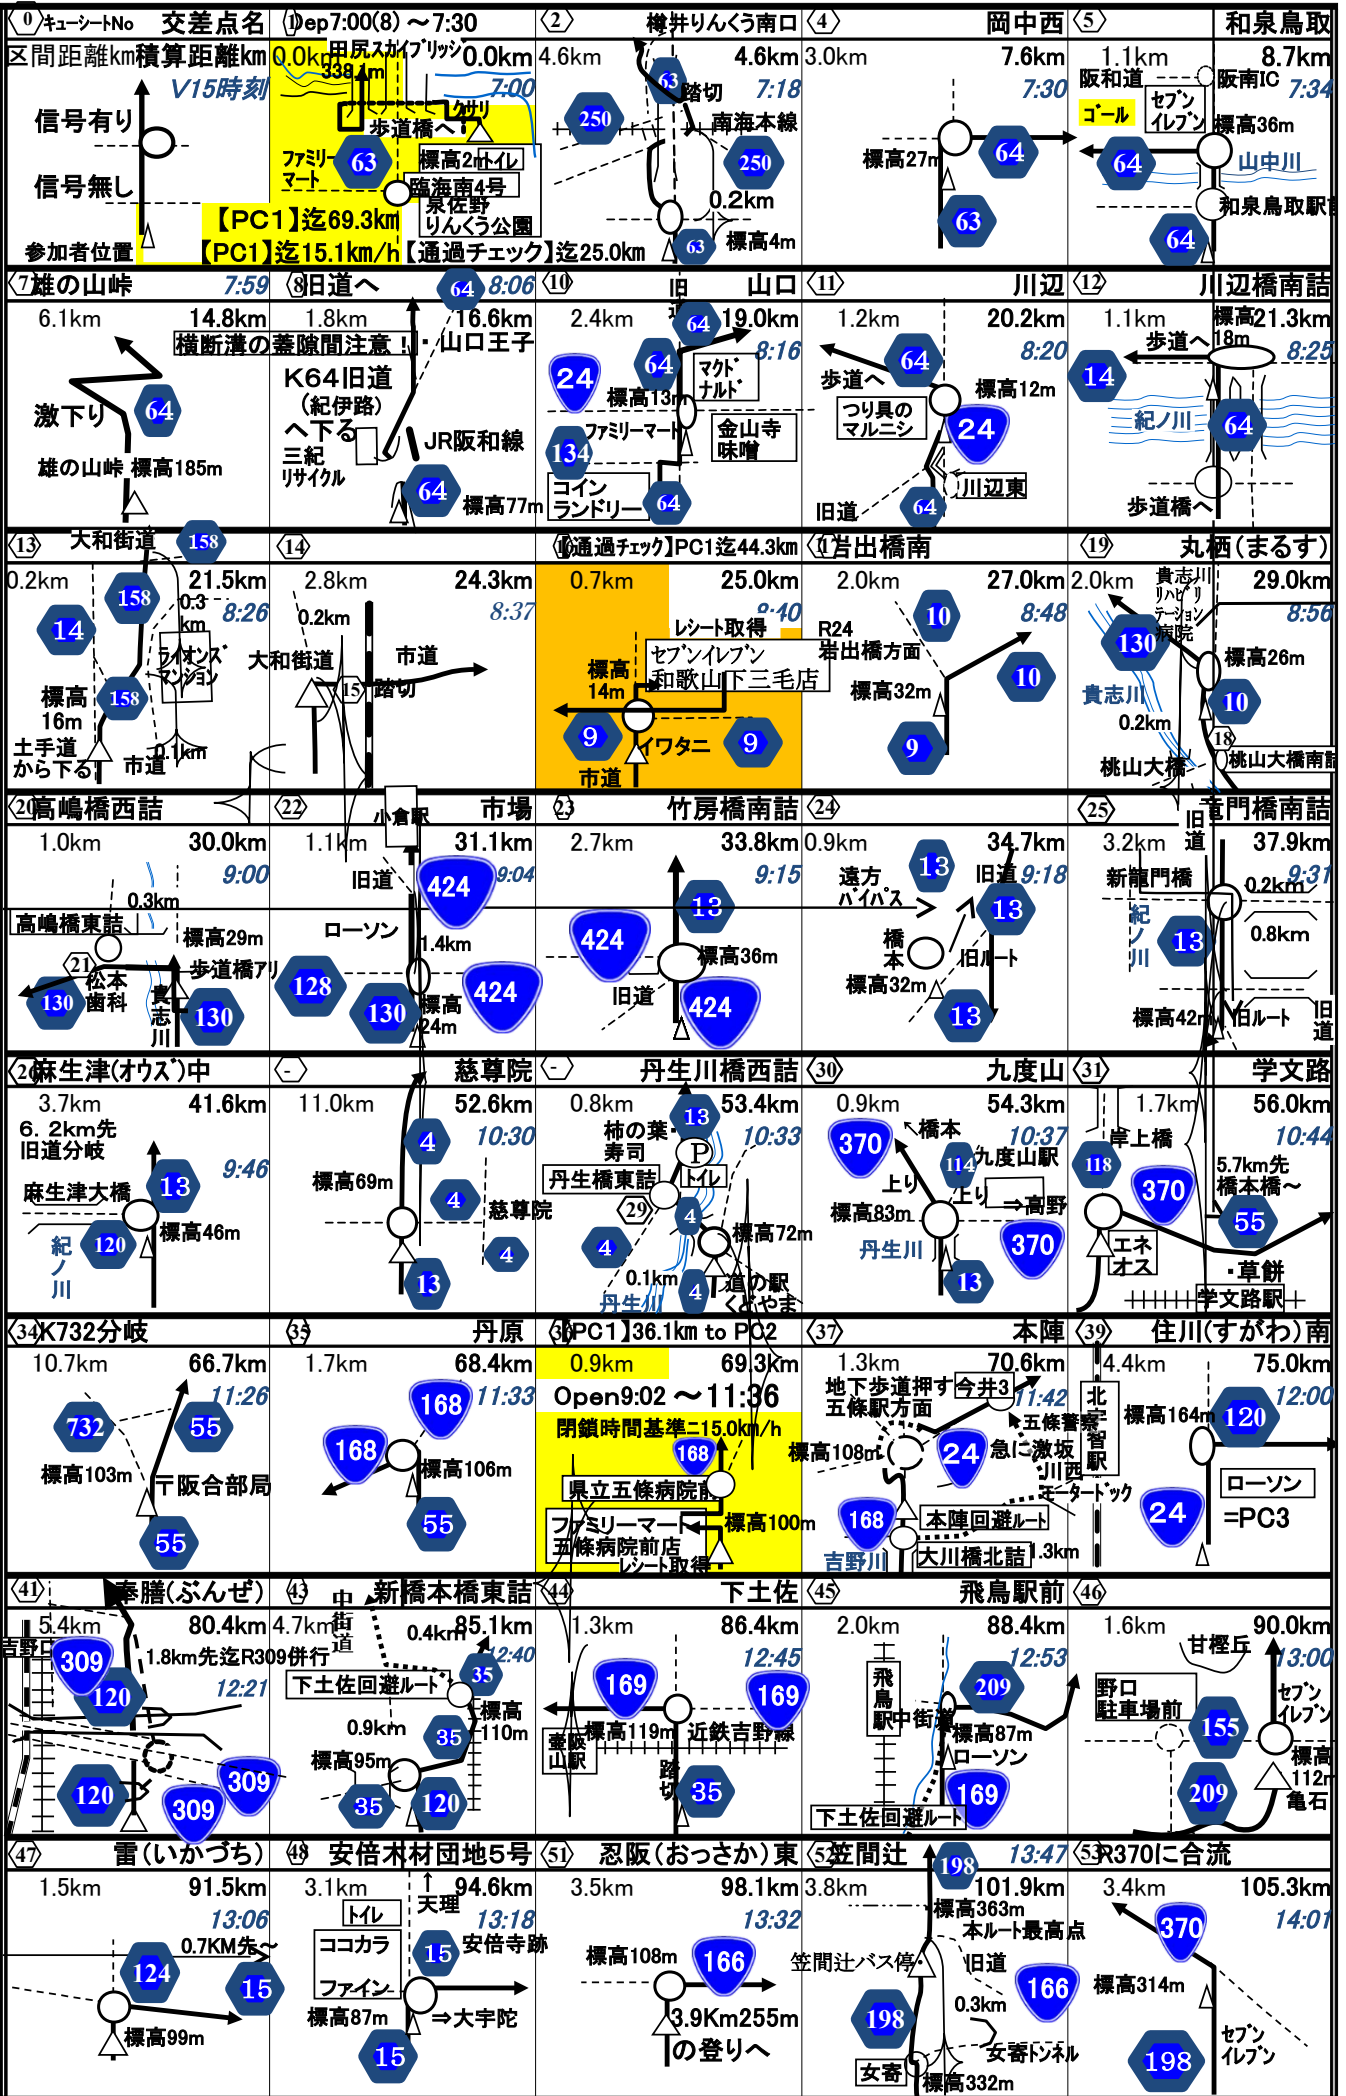

'18BRM318泉佐野200km橿原往復'18.3.18曆(大阪)日出06:05日没18:08月齡0.6月出6:37月正中12:39月没18:47 Ver1.0.2No93以降+1.No95区間距

標3.4km⇒2.7