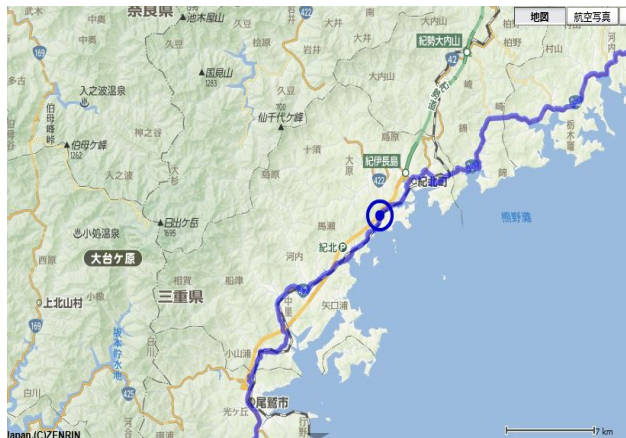

## 紀伊長島仮眠所

2019年 BRM601 泉佐野 600km 紀伊半島一周では、仮眠所を設置する予定です。  
紀伊長島古里海水浴場・約310キロ地点、民宿を貸し切りで利用します。

6室(和室12畳、和室9畳、和室8畳3室、和室6畳1室)

自転車置き場とシャワースペース