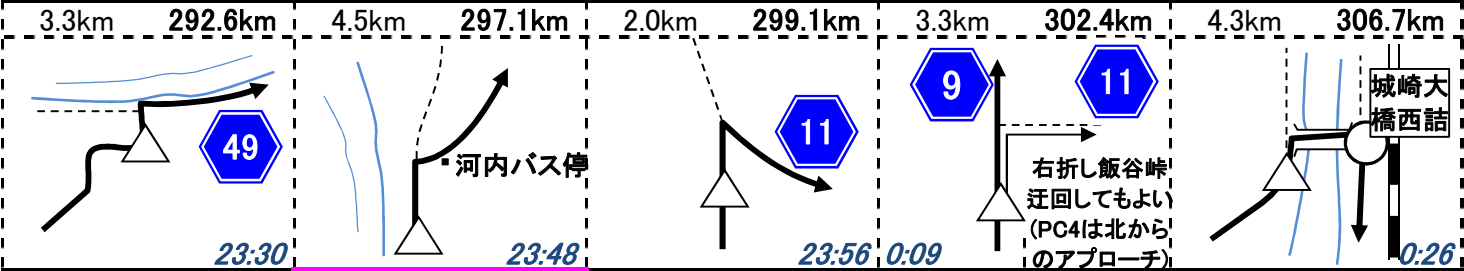

間人後ヶ浜 長田

三原峠 城崎大橋

大谿橋

PC4

ファミリーマート 城崎温泉店 open 13:15

6日 00:32 レシート取得

各自通過 時刻記入

七日市

浜坂三角

東浜居組道路入口

浦富海岸

PC5

鳥取大砂丘 open 15:36

時計 6日 05:32

時計とバイクの 時計の時間確認

自販機 群の中 出来る写真を 撮影すること

砂丘 会館 各自通過時刻記入

鳥取砂丘入口

秋里 鳥取県庁・鳥取県警察本部

若葉台

新戸倉トンネル

PC6

セブンイレブン 尖粟山崎町 船元店 open 18:48

6日 12:00 レシート取得

各自通過時刻記入

安志南

高岡