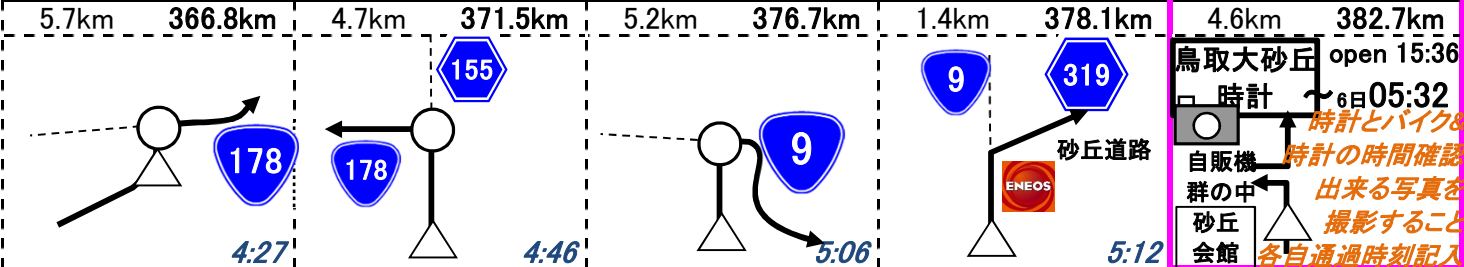

東浜居組道路入口

浦富海岸

PC5

鳥取大砂丘 open 15:36

時計 6日 05:32

時計とバイクの 時計の時間確認

自販機 群の中 出来る写真を 撮影すること

砂丘 会館 各自通過時刻記入