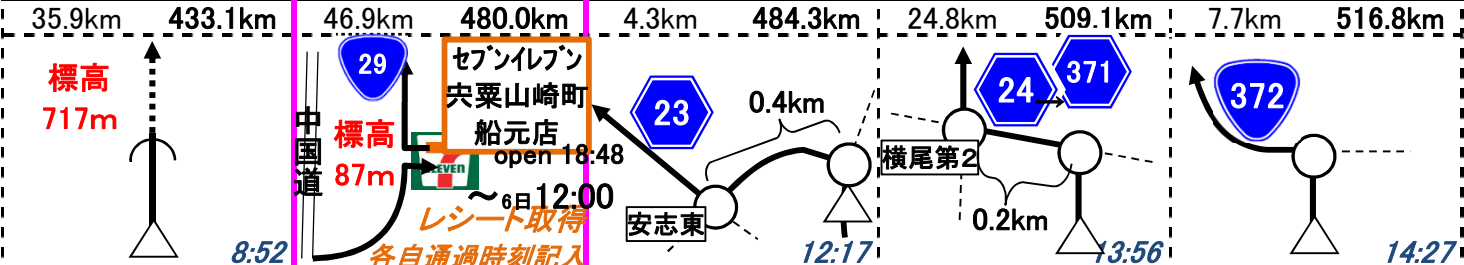

間人後ヶ浜 長田

三原峠 城崎大橋

大谿橋

PC4

ファミリーマート 城崎温泉店 open 13:15

6日 00:32 レシート取得

各自通過 時刻記入

七日市

浜坂三角

東浜居組道路入口

浦富海岸

PC5

鳥取大砂丘 open 15:36

時計 6日 05:32

時計とバイクの 時計の時間確認

自販機 群の中 出来る写真を 撮影すること

砂丘 会館 各自通過時刻記入

鳥取砂丘入口

秋里 鳥取県庁・鳥取県警察本部

若葉台

新戸倉トンネル

PC6

セブンイレブン 尖粟山崎町 船元店 open 18:48

6日 12:00 レシート取得

各自通過時刻記入

安志南

高岡