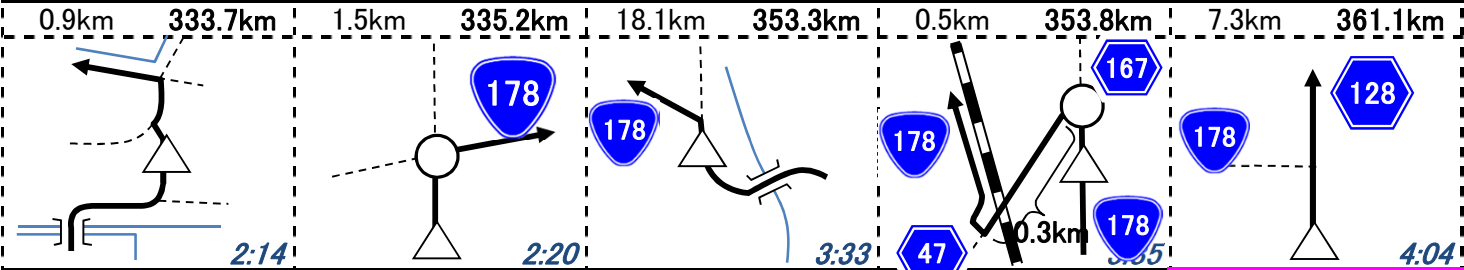

浜坂三角

東浜居組道路入口

浦富海岸

PC5

鳥取大砂丘 open 15:36

時計 6日 05:32

時計とバイクの 時計の時間確認

自販機 群の中 出来る写真を 撮影すること