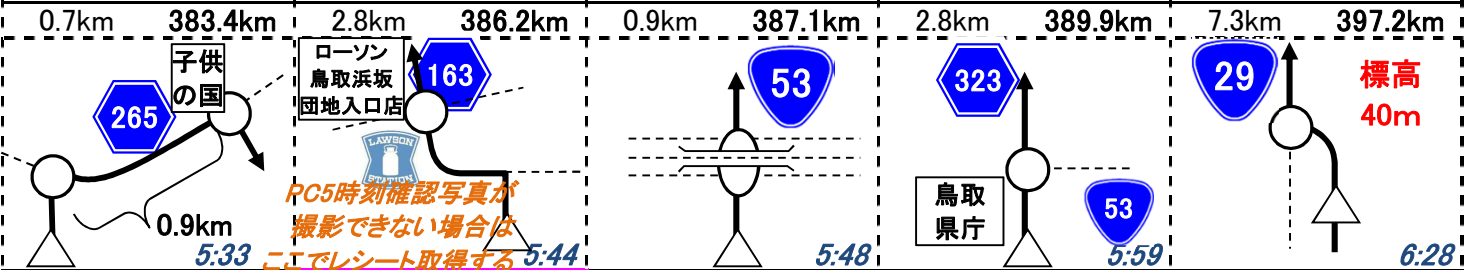

鳥取砂丘入口

秋里 鳥取県庁・鳥取県警察本部

若葉台