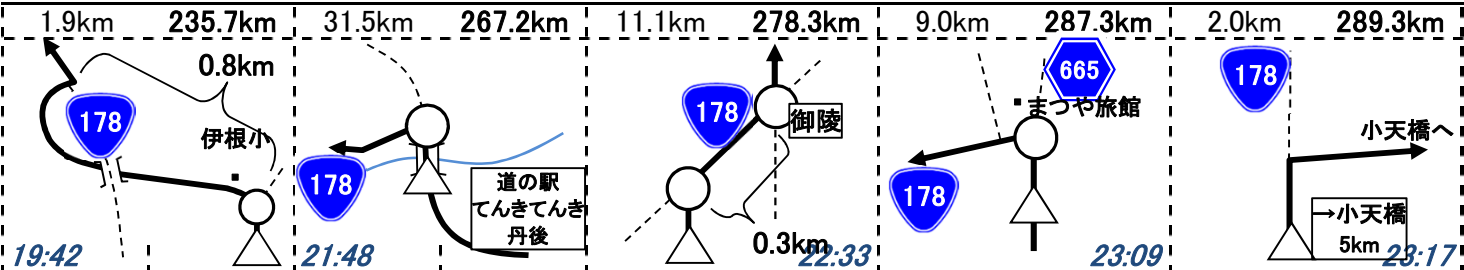

間人後ヶ浜 長田

三原峠 城崎大橋

大谿橋

PC4

ファミリーマート 城崎温泉店 open 13:15

6日 00:32 レシート取得

各自通過 時刻記入

七日市

浜坂三角

東浜居組道路入口

浦富海岸

PC5

鳥取大砂丘 open 15:36

時計 6日 05:32

時計とバイクの 時計の時間確認

自販機 群の中 出来る写真を 撮影すること

砂丘 会館 各自通過時刻記入

鳥取砂丘入口

秋里 鳥取県庁・鳥取県警察本部

若葉台

新戸倉トンネル

PC6

セブンイレブン 尖粟山崎町 船元店 open 18:48

6日 12:00 レシート取得

各自通過時刻記入

安志南

高岡