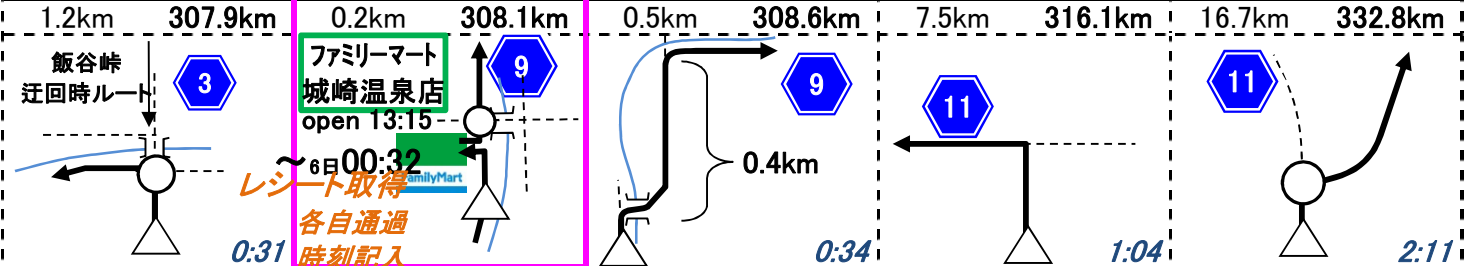

大谿橋

PC4

ファミリーマート 城崎温泉店 open 13:15

6日 00:32 レシート取得

各自通過 時刻記入