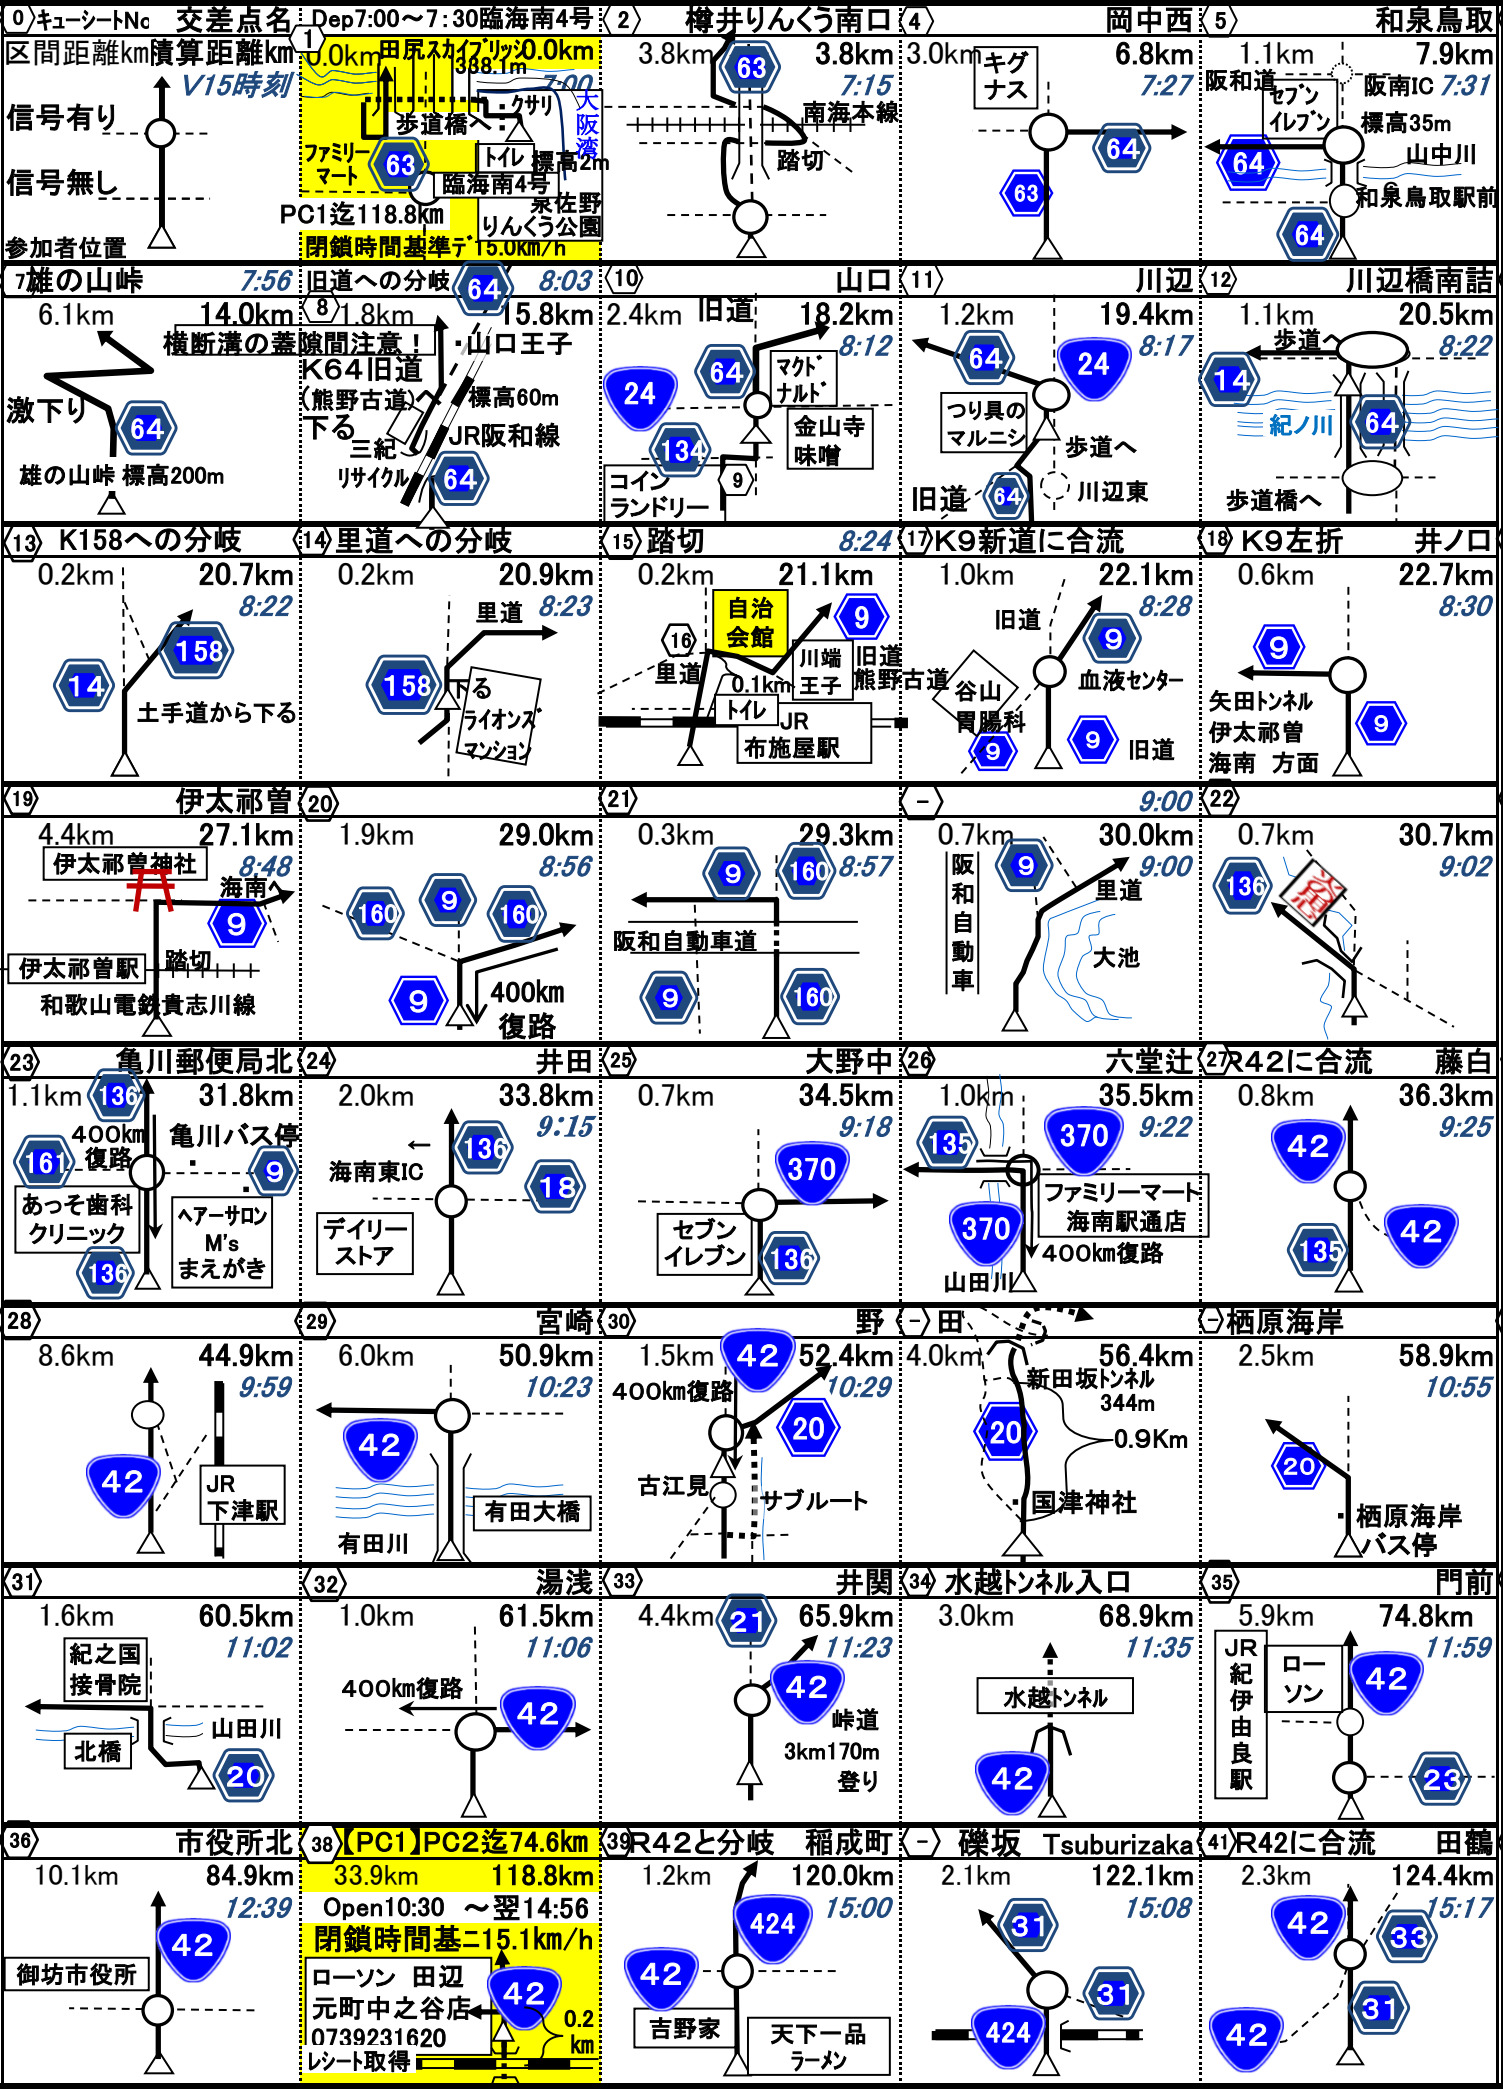

'16近畿BRM924泉佐野600km '16/9/24(大阪)日出5:47日没17:53 月齢22.7月正中6:16日没13:23

Ver1.2:ARIVEEを602.3km地点とし、610.2km地点でブルペカード提出。