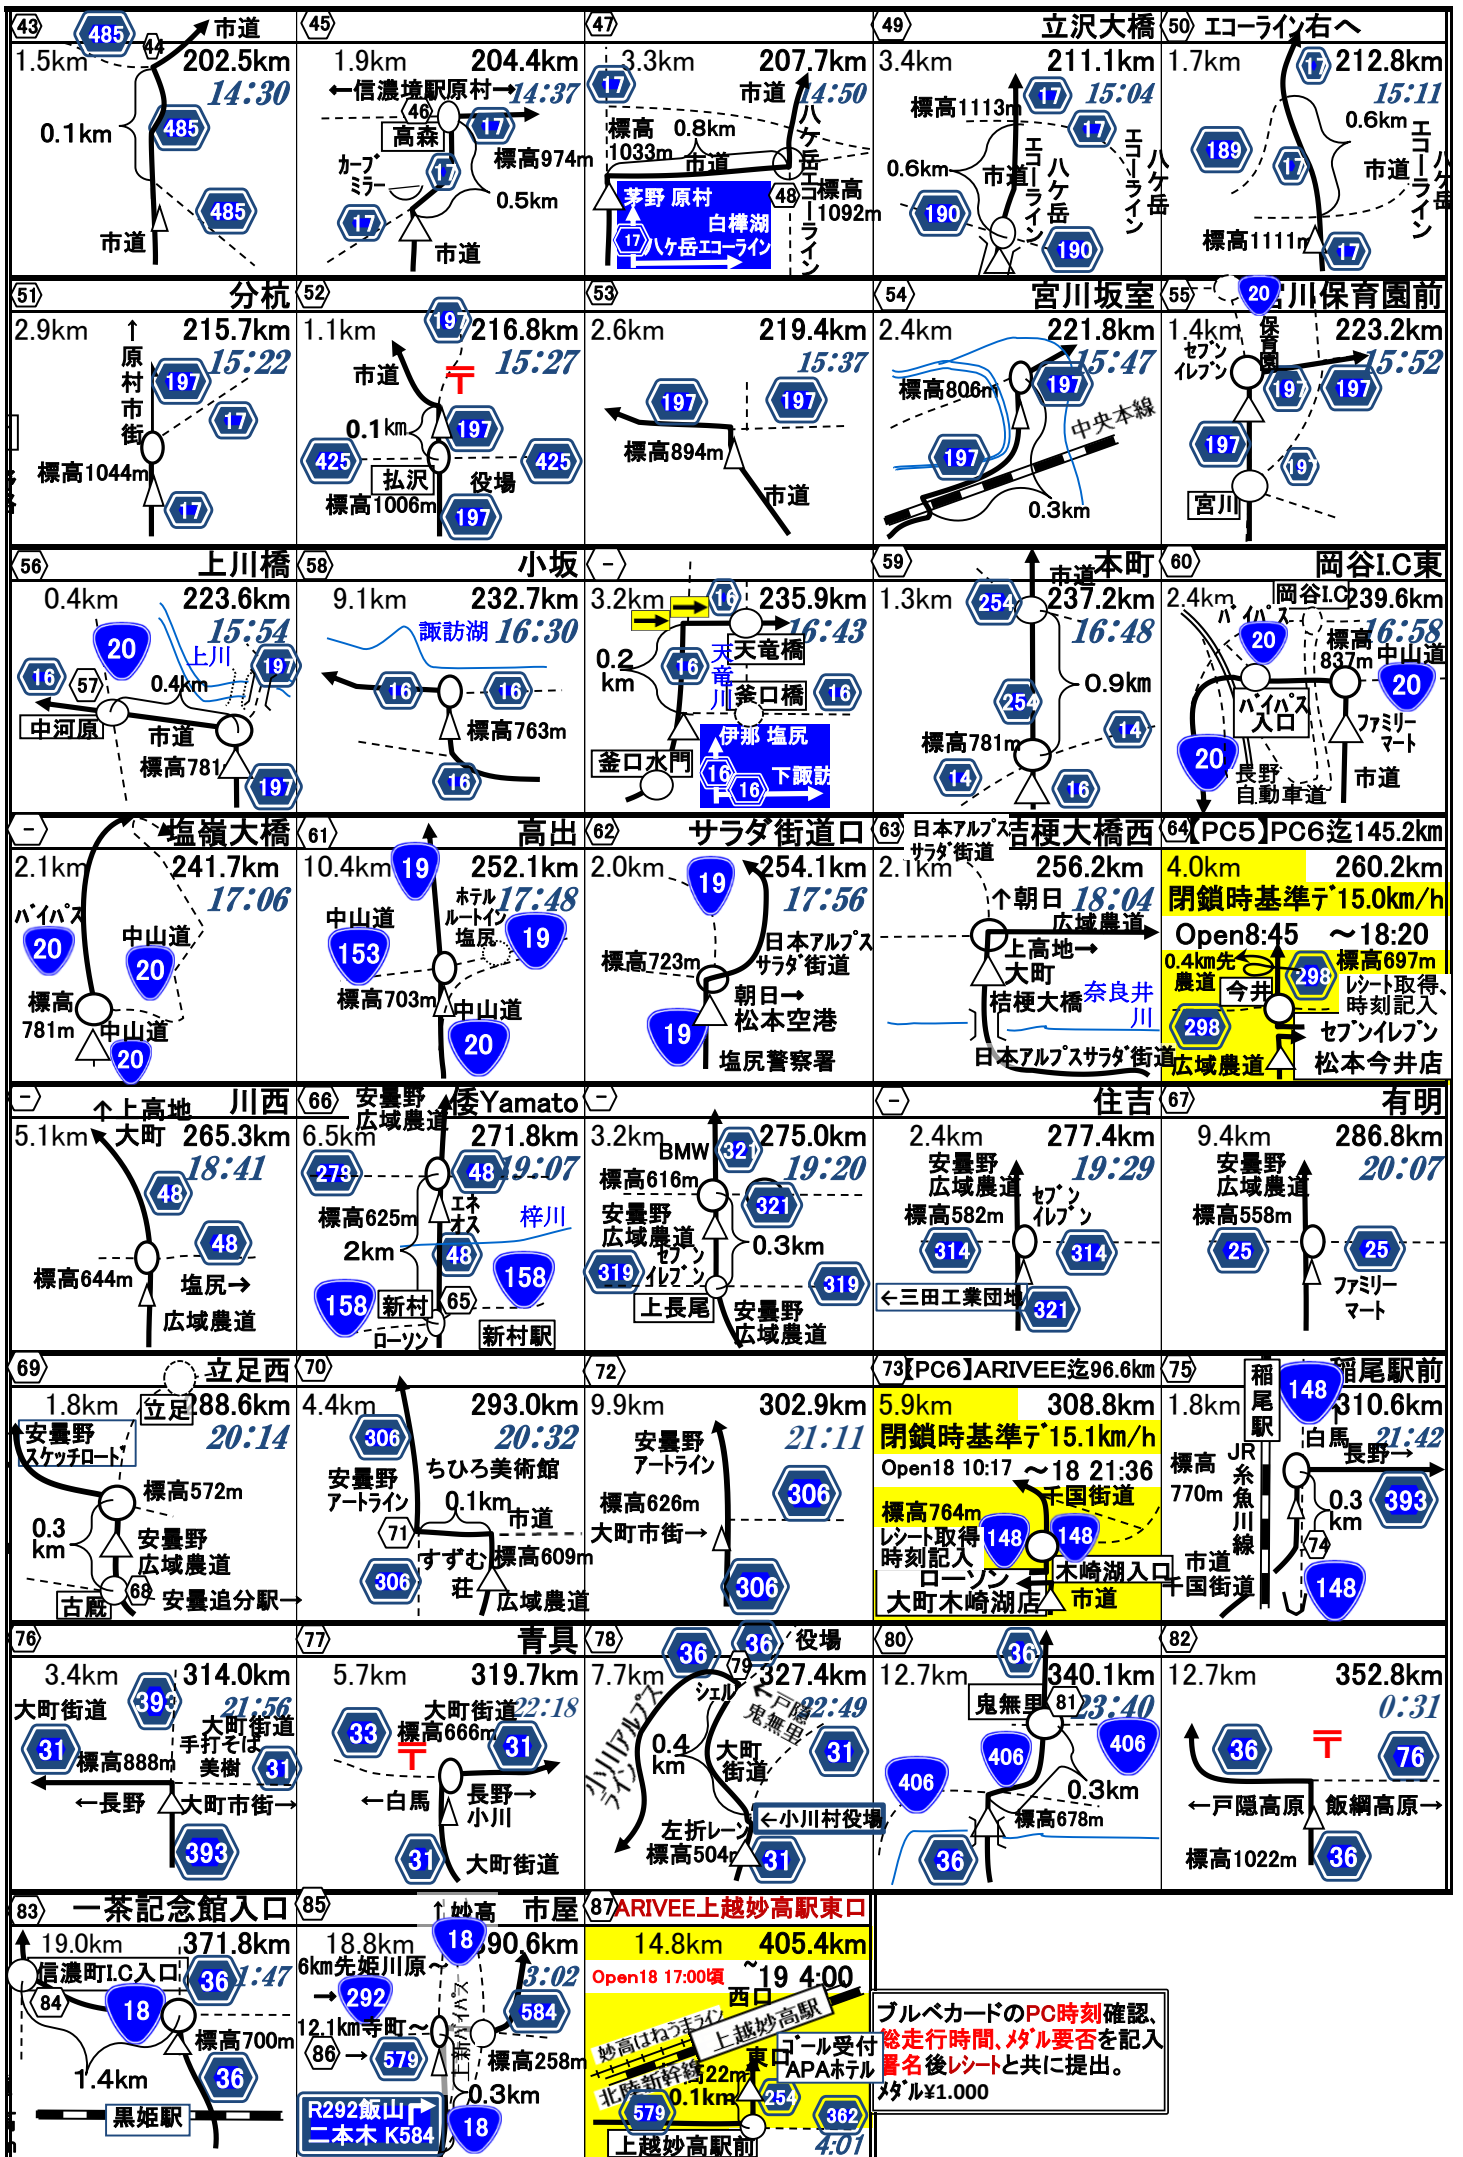

'18BRM818上越400km '18 8/18(上越) 日出5:05日没18:36 月齢6.7月出12:12正中17:39月没23:01

プルベカードのPC時刻確認。  
 総走行時間、マイル要否を記入  
 署名後レシートと共に提出。  
 マイル¥1,000