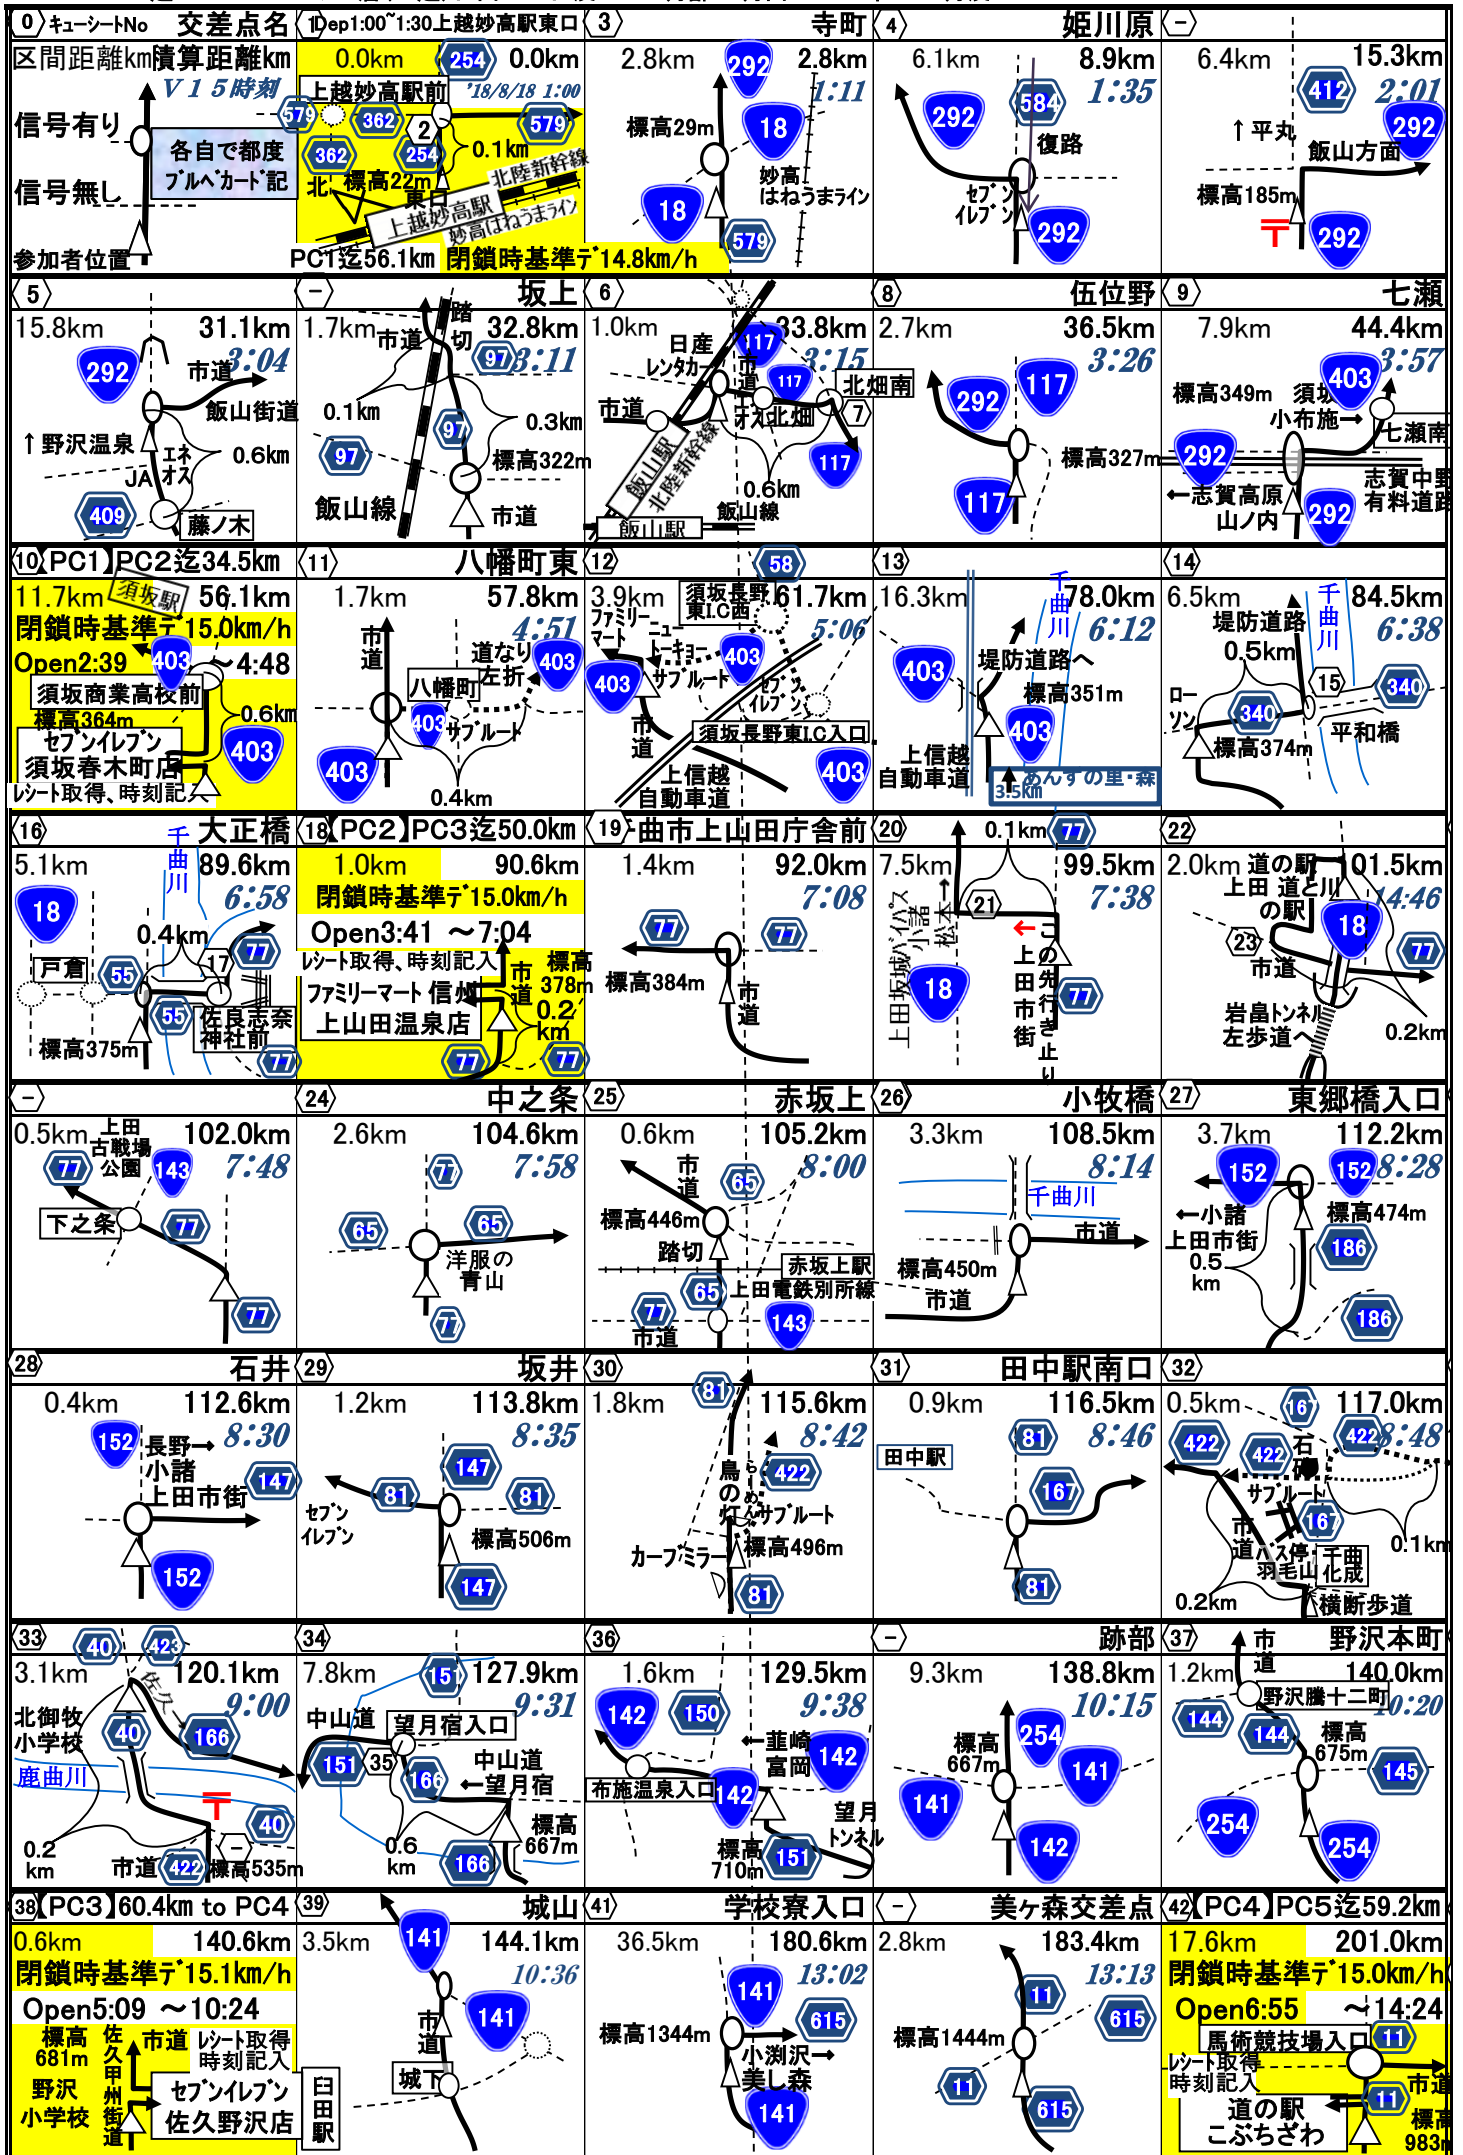

'18BRM818上越400km '18 8/18(上越) 日出5:05日没18:36 月齢6.7月出12:12正中17:39月没23:01

プルベカードのPC時刻確認。  
 総走行時間、マイル要否を記入  
 署名後レシートと共に提出。  
 マイル¥1,000