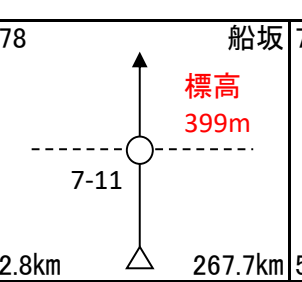

時刻表 岩屋発

11:00	11:40	17:00	17:40
12:20	18:20		
13:00	13:40	19:00	19:40
14:20	20:20		
15:00	15:40	21:00	21:40
16:20			

乗船13分

73

goal迄54.1km

PC4 ファミマ
神鉄谷上駅前
11:36~21:00
レシート取得、通過時刻記入

↑ 標高 246m

1.5km 255.0km