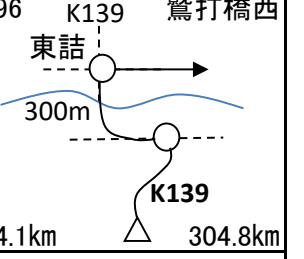

時刻表 岩屋発

11:00	11:40	17:00	17:40
12:20	18:20		
13:00	13:40	19:00	19:40
14:20	20:20		
15:00	15:40	21:00	21:40
16:20			

乗船13分

73

goal迄54.1km

PC4 ファミマ
神鉄谷上駅前
11:36~21:00
レシート取得、通過時刻記入

↑ 標高 246m

1.5km 255.0km