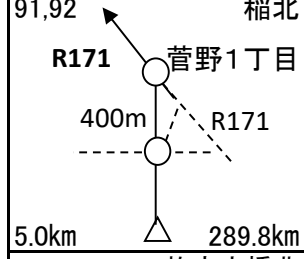

時刻表 岩屋発

11:00	11:40	17:00	17:40
12:20	18:20		
13:00	13:40	19:00	19:40
14:20	20:20		
15:00	15:40	21:00	21:40
16:20			

乗船13分

73

goal迄54.1km

PC4 ファミマ
神鉄谷上駅前
11:36~21:00
レシート取得、通過時刻記入

↑ 標高 246m

1.5km 255.0km