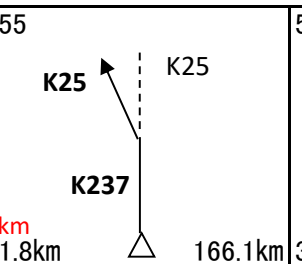

54

PC4迄90.7km

PC3
道の駅うずしお
08:49~14:56
レシート取得、通過時刻記入

↑ 岩屋迄64.7km
164.3km

64

岩屋港 ジェノバライン

1.9km 229.0km

65