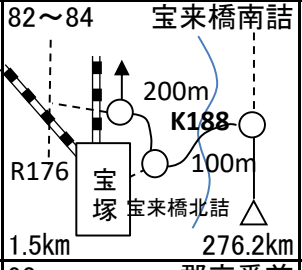

時刻表 岩屋発

11:00	11:40	17:00	17:40
12:20	18:20		
13:00	13:40	19:00	19:40
14:20	20:20		
15:00	15:40	21:00	21:40
16:20			

乗船13分

73

goal迄54.1km

PC4 ファミマ
神鉄谷上駅前
11:36~21:00
レシート取得、通過時刻記入

↑ 標高 246m

1.5km 255.0km