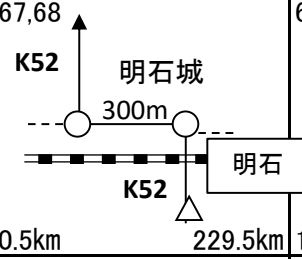

54

PC4迄90.7km

PC3
道の駅うずしお
08:49~14:56
レシート取得、通過時刻記入

↑ 岩屋迄64.7km
164.3km

64

岩屋港 ジェノバライン

1.9km 229.0km

65

時刻表 岩屋発

11:00	11:40	17:00	17:40
12:20	18:20		
13:00	13:40	19:00	19:40
14:20	20:20		
15:00	15:40	21:00	21:40
16:20			

乗船13分

73

goal迄54.1km

PC4 ファミマ
神鉄谷上駅前
11:36~21:00
レシート取得、通過時刻記入

↑ 標高 246m

1.5km 255.0km