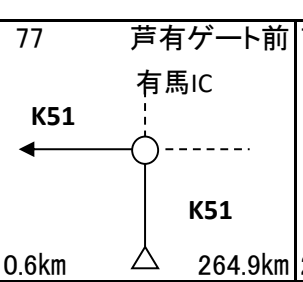

時刻表 岩屋発

11:00	11:40	17:00	17:40
12:20	18:20		
13:00	13:40	19:00	19:40
14:20	20:20		
15:00	15:40	21:00	21:40
16:20			

乗船13分

73

goal迄54.1km

PC4 ファミマ
神鉄谷上駅前
11:36~21:00
レシート取得、通過時刻記入

↑ 標高 246m

1.5km 255.0km