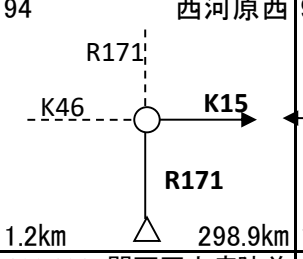

時刻表 岩屋発

11:00	11:40	17:00	17:40
12:20	18:20		
13:00	13:40	19:00	19:40
14:20	20:20		
15:00	15:40	21:00	21:40
16:20			

乗船13分

73

goal迄54.1km

PC4 ファミマ
神鉄谷上駅前
11:36~21:00
レシート取得、通過時刻記入

↑ 標高 246m

1.5km 255.0km