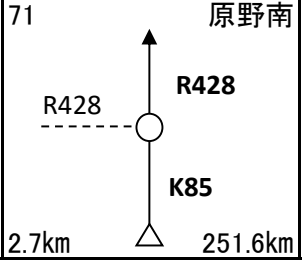

64

岩屋港 ジェノバライン

1.9km 229.0km

65

時刻表 岩屋発

11:00	11:40	17:00	17:40
12:20	18:20		
13:00	13:40	19:00	19:40
14:20	20:20		
15:00	15:40	21:00	21:40
16:20			

乗船13分

73

goal迄54.1km

PC4 ファミマ
神鉄谷上駅前
11:36~21:00
レシート取得、通過時刻記入

↑ 標高 246m

1.5km 255.0km