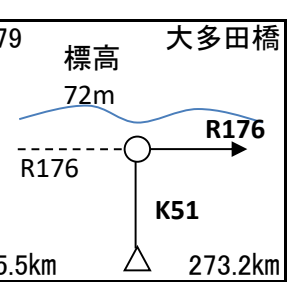

時刻表 岩屋発

11:00	11:40	17:00	17:40
12:20	18:20		
13:00	13:40	19:00	19:40
14:20	20:20		
15:00	15:40	21:00	21:40
16:20			

乗船13分

73

goal迄54.1km

PC4 ファミマ
神鉄谷上駅前
11:36~21:00
レシート取得、通過時刻記入

↑ 標高 246m

1.5km 255.0km