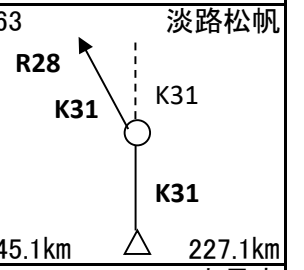

54

PC4迄90.7km

PC3
道の駅うずしお
08:49~14:56
レシート取得、通過時刻記入

↑ 岩屋迄64.7km
164.3km

64

岩屋港 ジェノバライン

1.9km 229.0km

65

時刻表 岩屋発

11:00	11:40	17:00	17:40
12:20	18:20		
13:00	13:40	19:00	19:40
14:20	20:20		
15:00	15:40	21:00	21:40
16:20			

乗船13分

73

goal迄54.1km

PC4 ファミマ
神鉄谷上駅前
11:36~21:00
レシート取得、通過時刻記入

↑ 標高 246m

1.5km 255.0km