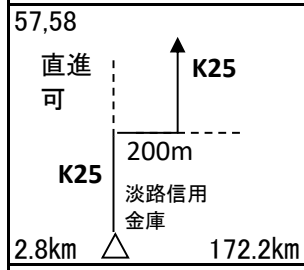

54

PC4迄90.7km

PC3
道の駅うずしお
08:49~14:56
レシート取得、通過時刻記入

↑ 岩屋迄64.7km
164.3km

64

岩屋港 ジェノバライン

1.9km 229.0km

65

時刻表 岩屋発

11:00	11:40	17:00	17:40
12:20	18:20		
13:00	13:40	19:00	19:40
14:20	20:20		
15:00	15:40	21:00	21:40
16:20			

乗船13分

73

goal迄54.1km

PC4 ファミマ
神鉄谷上駅前
11:36~21:00
レシート取得、通過時刻記入

↑ 標高 246m

1.5km 255.0km