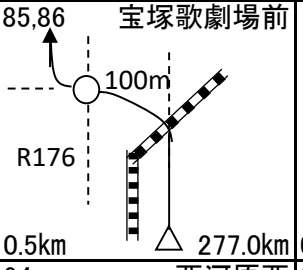

時刻表 岩屋発

11:00	11:40	17:00	17:40
12:20	18:20		
13:00	13:40	19:00	19:40
14:20	20:20		
15:00	15:40	21:00	21:40
16:20			

乗船13分

73

goal迄54.1km

PC4 ファミマ
神鉄谷上駅前
11:36~21:00
レシート取得、通過時刻記入

↑ 標高 246m

1.5km 255.0km