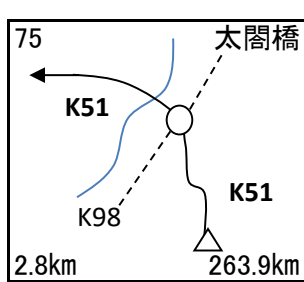

時刻表 岩屋発

11:00	11:40	17:00	17:40
12:20	18:20		
13:00	13:40	19:00	19:40
14:20	20:20		
15:00	15:40	21:00	21:40
16:20			

乗船13分

73

goal迄54.1km

PC4 ファミマ
神鉄谷上駅前
11:36~21:00
レシート取得、通過時刻記入

↑ 標高 246m

1.5km 255.0km