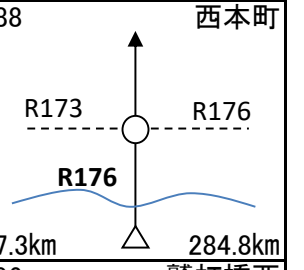

時刻表 岩屋発

11:00	11:40	17:00	17:40
12:20	18:20		
13:00	13:40	19:00	19:40
14:20	20:20		
15:00	15:40	21:00	21:40
16:20			

乗船13分

73

goal迄54.1km

PC4 ファミマ
神鉄谷上駅前
11:36~21:00
レシート取得、通過時刻記入

↑ 標高 246m

1.5km 255.0km