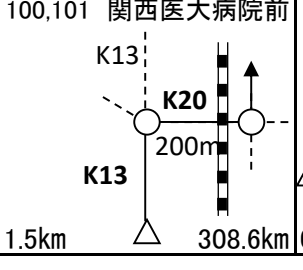

時刻表 岩屋発

11:00	11:40	17:00	17:40
12:20	18:20		
13:00	13:40	19:00	19:40
14:20	20:20		
15:00	15:40	21:00	21:40
16:20			

乗船13分

73

goal迄54.1km

PC4 ファミマ
神鉄谷上駅前
11:36~21:00
レシート取得、通過時刻記入

↑ 標高 246m

1.5km 255.0km