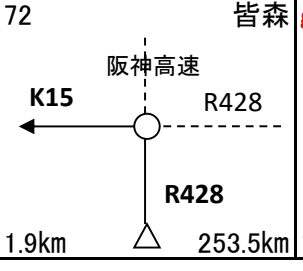

64

岩屋港 ジェノバライン

1.9km 229.0km

65

時刻表 岩屋発

11:00	11:40	17:00	17:40
12:20	18:20		
13:00	13:40	19:00	19:40
14:20	20:20		
15:00	15:40	21:00	21:40
16:20			

乗船13分

73

goal迄54.1km

PC4 ファミマ
神鉄谷上駅前
11:36~21:00
レシート取得、通過時刻記入

↑ 標高 246m

1.5km 255.0km