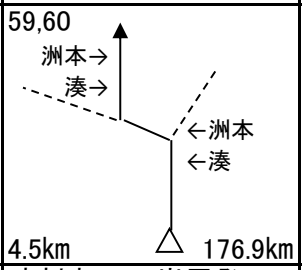

54

PC4迄90.7km

PC3
道の駅うずしお
08:49~14:56
レシート取得、通過時刻記入

↑ 岩屋迄64.7km
164.3km

64

岩屋港 ジェノバライン

1.9km 229.0km

65