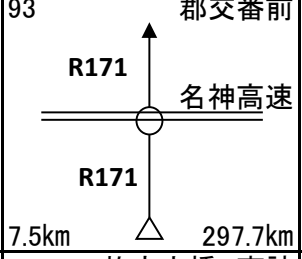

時刻表 岩屋発

11:00	11:40	17:00	17:40
12:20	18:20		
13:00	13:40	19:00	19:40
14:20	20:20		
15:00	15:40	21:00	21:40
16:20			

乗船13分

73

goal迄54.1km

PC4 ファミマ
神鉄谷上駅前
11:36~21:00
レシート取得、通過時刻記入

↑ 標高 246m

1.5km 255.0km