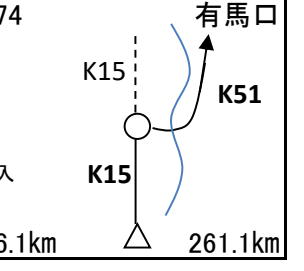

時刻表 岩屋発

11:00	11:40	17:00	17:40
12:20	18:20		
13:00	13:40	19:00	19:40
14:20	20:20		
15:00	15:40	21:00	21:40
16:20			

乗船13分

73

goal迄54.1km

PC4 ファミマ
神鉄谷上駅前
11:36~21:00
レシート取得、通過時刻記入

↑ 標高 246m

1.5km 255.0km