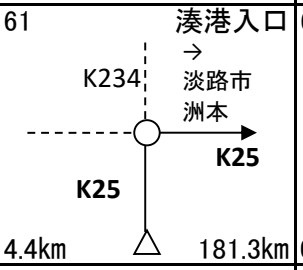

54

PC4迄90.7km

PC3
道の駅うずしお
08:49~14:56
レシート取得、通過時刻記入

↑ 岩屋迄64.7km
164.3km

64

岩屋港 ジェノバライン

1.9km 229.0km

65

時刻表 岩屋発

11:00	11:40	17:00	17:40
12:20	18:20		
13:00	13:40	19:00	19:40
14:20	20:20		
15:00	15:40	21:00	21:40
16:20			

乗船13分

73

goal迄54.1km

PC4 ファミマ
神鉄谷上駅前
11:36~21:00
レシート取得、通過時刻記入

↑ 標高 246m

1.5km 255.0km