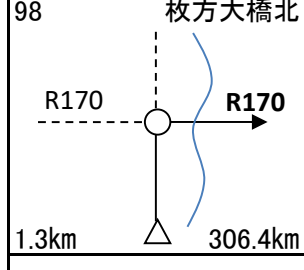

時刻表 岩屋発

11:00	11:40	17:00	17:40
12:20	18:20		
13:00	13:40	19:00	19:40
14:20	20:20		
15:00	15:40	21:00	21:40
16:20			

乗船13分

73

goal迄54.1km

PC4 ファミマ
神鉄谷上駅前
11:36~21:00
レシート取得、通過時刻記入

↑ 標高 246m

1.5km 255.0km