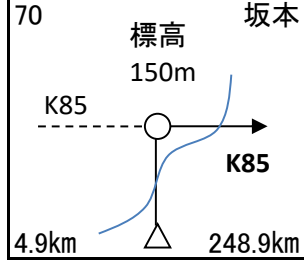

64

岩屋港 ジェノバライン

1.9km 229.0km

65

時刻表 岩屋発

11:00	11:40	17:00	17:40
12:20	18:20		
13:00	13:40	19:00	19:40
14:20	20:20		
15:00	15:40	21:00	21:40
16:20			

乗船13分

73

goal迄54.1km

PC4 ファミマ
神鉄谷上駅前
11:36~21:00
レシート取得、通過時刻記入

↑ 標高 246m

1.5km 255.0km