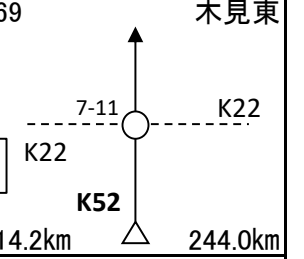

64

岩屋港 ジェノバライン

1.9km 229.0km

65

時刻表 岩屋発

11:00	11:40	17:00	17:40
12:20	18:20		
13:00	13:40	19:00	19:40
14:20	20:20		
15:00	15:40	21:00	21:40
16:20			

乗船13分

73

goal迄54.1km

PC4 ファミマ
神鉄谷上駅前
11:36~21:00
レシート取得、通過時刻記入

↑ 標高 246m

1.5km 255.0km