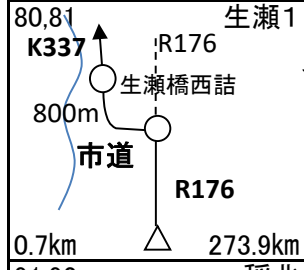

54

PC4迄90.7km

PC3
道の駅うずしお
08:49~14:56
レシート取得、通過時刻記入

↑ 岩屋迄64.7km
164.3km

64

岩屋港 ジェノバライン

1.9km 229.0km

65

時刻表 岩屋発

11:00	11:40	17:00	17:40
12:20	18:20		
13:00	13:40	19:00	19:40
14:20	20:20		
15:00	15:40	21:00	21:40
16:20			

乗船13分

73

goal迄54.1km

PC4 ファミマ
神鉄谷上駅前
11:36~21:00
レシート取得、通過時刻記入

↑ 標高 246m

1.5km 255.0km

102

goalファミマ
枚方市駅南店
13:00~15:00:00

0.3km 308.9km

103

フィニッシュ
T-SITE ANNEX I
スタバの3F

0.2km 309.1km