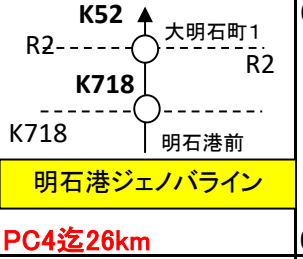

54

PC4迄90.7km

PC3
道の駅うずしお
08:49~14:56
レシート取得、通過時刻記入

↑ 岩屋迄64.7km
164.3km

64

岩屋港 ジェノバライン

1.9km 229.0km

65

時刻表 岩屋発

11:00	11:40	17:00	17:40
12:20	18:20		
13:00	13:40	19:00	19:40
14:20	20:20		
15:00	15:40	21:00	21:40
16:20			

乗船13分

73

goal迄54.1km

PC4 ファミマ
神鉄谷上駅前
11:36~21:00
レシート取得、通過時刻記入

↑ 標高 246m

1.5km 255.0km