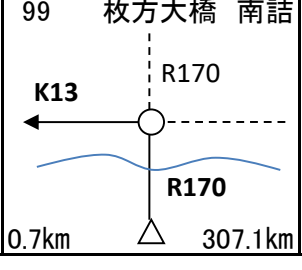

時刻表 岩屋発

11:00	11:40	17:00	17:40
12:20	18:20		
13:00	13:40	19:00	19:40
14:20	20:20		
15:00	15:40	21:00	21:40
16:20			

乗船13分

73

goal迄54.1km

PC4 ファミマ
神鉄谷上駅前
11:36~21:00
レシート取得、通過時刻記入

↑ 標高 246m

1.5km 255.0km