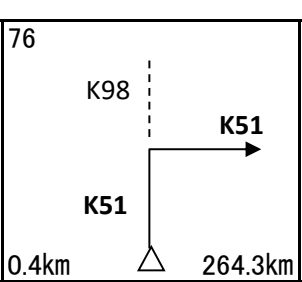

時刻表 岩屋発

11:00	11:40	17:00	17:40
12:20	18:20		
13:00	13:40	19:00	19:40
14:20	20:20		
15:00	15:40	21:00	21:40
16:20			

乗船13分

73

goal迄54.1km

PC4 ファミマ
神鉄谷上駅前
11:36~21:00
レシート取得、通過時刻記入

↑ 標高 246m

1.5km 255.0km