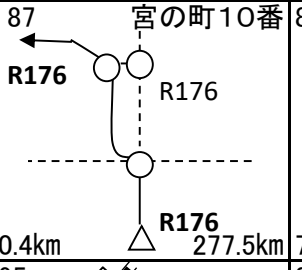

時刻表 岩屋発

11:00	11:40	17:00	17:40
12:20	18:20		
13:00	13:40	19:00	19:40
14:20	20:20		
15:00	15:40	21:00	21:40
16:20			

乗船13分

73

goal迄54.1km

PC4 ファミマ
神鉄谷上駅前
11:36~21:00
レシート取得、通過時刻記入

↑ 標高 246m

1.5km 255.0km