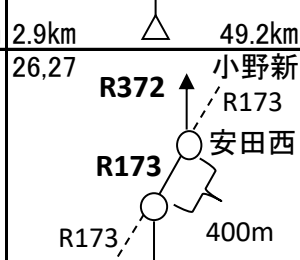

**7:00~7:30**

HAT  
なぎさ公園

通過チェック  
フォトコントロール①  
再度公園入口

「再度公園外人墓地」  
木製看板と自転車撮影

5.3km 9.3km

20 **PC1**  
セブンイレブン  
小野福住店  
08:21~10:18

レシート取得

2.3km 46.3km

<p>38 三輪</p>  <p>2.9km 148.9km</p>	<p>39 日下部</p>  <p>4.7km 153.6km</p>	<p>40,41 有馬口</p>  <p>8.1km 161.7km</p>	<p><b>通過チェック③迄14.9km</b></p>  <p>42 通過チェック フォトコントロール② 有馬グランド温泉</p> <p>「有馬グランド温泉」or 「雅中庵」看板と 自転車撮影</p> <p>2.3km 164.1km</p> 	
<p>43 太閤橋</p>  <p>0.4km 164.5km</p>	<p>44 有馬温泉北口</p>  <p>0.5km 165.0km</p>	<p>45 芦有ゲート前</p>  <p>0.5km 165.5km</p> <p>アップダウン</p>	<p>46 船坂小学校前</p>  <p>3.2km 168.7km</p> <p>激坂 通称ハニー坂</p> <p>下り途中 下り 九十九折れ</p>	<p>47</p>  <p>5.2km 173.9km</p> <p>標高 390m</p> <p>ここから マジ 辛いです 車にも注意</p>
<p><b>goal迄23.7km</b></p>  <p>48 通過チェック フォトコントロール③ 一軒茶屋</p> <p>石碑と自転車撮影</p> <p>5.2km 179.1km</p>	<p>標高 884m</p>  <p>石碑 一軒茶屋 看板</p>	<p>夜景 最高!</p> 	<p>49 五辻</p>  <p>15.5km 194.6km</p> <p>奥再度山 ドライブウェイ</p>	<p>50</p>  <p>8.0km 202.6km</p> <p>市道</p>
<p><b>受付迄3.6km</b></p>  <p>51 goal ローソン 山本通4丁目店 12:53~20:30</p> <p>0.2km 202.8km</p>	<p>52 山本通3丁目</p>  <p>0.3km 203.1km</p>	<p><b>交通量多い注意</b></p>  <p>0.8km 203.9km</p>	<p>54 脇浜町2</p>  <p>2.5km 206.4km</p> <p>受付 マク 2号線脇浜店 ~21:30</p>	