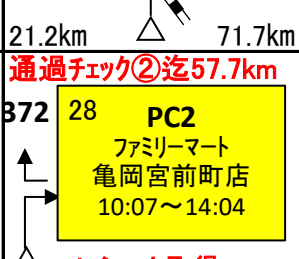

**7:00~7:30**

HAT  
なぎさ公園

通過チェック  
フォトコントロール①  
再度公園入口

「再度公園外人墓地」  
木製看板と自転車撮影

5.3km 9.3km

20 **PC1**  
セブンイレブン  
小野福住店  
08:21~10:18

レシート取得

2.3km 46.3km

<p>38 三輪</p>  <p>2.9km 148.9km</p>	<p>39 日下部</p>  <p>4.7km 153.6km</p>	<p>40,41 有馬口</p>  <p>8.1km 161.7km</p>	<p><b>通過チェック③迄14.9km</b></p>  <p>42 通過チェック フォトコントロール② 有馬グランド温泉</p> <p>「有馬グランド温泉」or 「雅中庵」看板と 自転車撮影</p> <p>2.3km 164.1km</p> 	
<p>43 太閤橋</p>  <p>0.4km 164.5km</p>	<p>44 有馬温泉北口</p>  <p>0.5km 165.0km</p>	<p>45 芦有ゲート前</p>  <p>0.5km 165.5km</p> <p>アップダウン</p>	<p>46 船坂小学校前</p>  <p>3.2km 168.7km</p> <p>激坂 通称ハニー坂</p> <p>下り途中 下り 九十九折れ</p>	<p>47</p>  <p>5.2km 173.9km</p> <p>標高 390m</p> <p>ここから マジ 辛いです 車にも注意</p>
<p><b>goal迄23.7km</b></p>  <p>48 通過チェック フォトコントロール③ 一軒茶屋</p> <p>石碑と自転車撮影</p> <p>5.2km 179.1km</p>	<p>標高 884m</p>  <p>石碑 一軒茶屋 看板</p>	<p>夜景 最高!</p> 	<p>49 五辻</p>  <p>15.5km 194.6km</p> <p>奥再度山 ドライブウェイ</p>	<p>50</p>  <p>8.0km 202.6km</p> <p>市道</p>
<p><b>受付迄3.6km</b></p>  <p>51 goal ローソン 山本通4丁目店 12:53~20:30</p> <p>0.2km 202.8km</p>	<p>52 山本通3丁目</p>  <p>0.3km 203.1km</p>	<p><b>交通量多い注意</b></p>  <p>0.8km 203.9km</p>	<p>54 脇浜町2</p>  <p>2.5km 206.4km</p> <p>受付 マク 2号線脇浜店 ~21:30</p>	