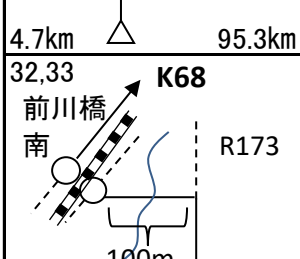

**7:00~7:30**

HAT  
なぎさ公園

通過チェック  
フォトコントロール①  
再度公園入口

「再度公園外人墓地」  
木製看板と自転車撮影

5.3km 9.3km

20 **PC1**  
セブンイレブン  
小野福住店  
08:21~10:18

レシート取得

2.3km 46.3km

<p>38 三輪</p>  <p>2.9km 148.9km</p>	<p>39 日下部</p>  <p>4.7km 153.6km</p>	<p>40,41 有馬口</p>  <p>8.1km 161.7km</p>	<p><b>通過チェック③迄14.9km</b></p>  <p>42 通過チェック フォトコントロール② 有馬グランド温泉</p> <p>「有馬グランド温泉」or 「雅中庵」看板と 自転車撮影</p> <p>2.3km 164.1km</p> 	
<p>43 太閤橋</p>  <p>0.4km 164.5km</p>	<p>44 有馬温泉北口</p>  <p>0.5km 165.0km</p>	<p>45 芦有ゲート前</p>  <p>0.5km 165.5km</p> <p>アップダウン</p>	<p>46 船坂小学校前</p>  <p>3.2km 168.7km</p> <p>激坂 通称ハニー坂</p> <p>下り途中 下り 九十九折れ</p>	<p>47</p>  <p>5.2km 173.9km</p> <p>標高 390m</p> <p>ここから マジ 辛いです 車にも注意</p>
<p><b>goal迄23.7km</b></p>  <p>48 通過チェック フォトコントロール③ 一軒茶屋</p> <p>石碑と自転車撮影</p> <p>5.2km 179.1km</p>	<p>標高 884m</p>  <p>石碑 一軒茶屋 看板</p>	<p>夜景 最高!</p> 	<p>49 五辻</p>  <p>15.5km 194.6km</p> <p>奥再度山 ドライブウェイ</p>	<p>50</p>  <p>8.0km 202.6km</p> <p>市道</p>
<p><b>受付迄3.6km</b></p>  <p>51 goal ローソン 山本通4丁目店 12:53~20:30</p> <p>0.2km 202.8km</p>	<p>52 山本通3丁目</p>  <p>0.3km 203.1km</p>	<p><b>交通量多い注意</b></p>  <p>0.8km 203.9km</p>	<p>54 脇浜町2</p>  <p>2.5km 206.4km</p> <p>受付 マク 2号線脇浜店 ~21:30</p>	