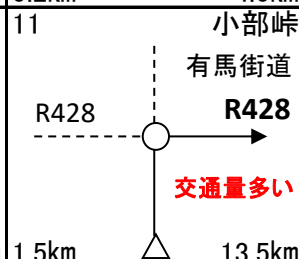

**7:00~7:30**

HAT  
なぎさ公園

通過チェック  
フォトコントロール①  
再度公園入口

「再度公園外人墓地」  
木製看板と自転車撮影

5.3km 9.3km

20 **PC1**  
セブンイレブン  
小野福住店  
08:21~10:18

レシート取得

2.3km 46.3km

<p>38 三輪</p>  <p>2.9km 148.9km</p>	<p>39 日下部</p>  <p>4.7km 153.6km</p>	<p>40,41 有馬口</p>  <p>8.1km 161.7km</p>	<p><b>通過チェック③迄14.9km</b></p>  <p>42 通過チェック フォトコントロール② 有馬グランド温泉</p> <p>「有馬グランド温泉」or 「雅中庵」看板と 自転車撮影</p> <p>2.3km 164.1km</p> 	
<p>43 太閤橋</p>  <p>0.4km 164.5km</p>	<p>44 有馬温泉北口</p>  <p>0.5km 165.0km</p>	<p>45 芦有ゲート前</p>  <p>0.5km 165.5km</p> <p>アップダウン</p>	<p>46 船坂小学校前</p>  <p>3.2km 168.7km</p> <p>激坂 通称ハニー坂</p> <p>下り途中 下り 九十九折れ</p>	<p>47</p>  <p>5.2km 173.9km</p> <p>標高 390m</p> <p>ここから マジ 辛いです 車にも注意</p>
<p><b>goal迄23.7km</b></p>  <p>48 通過チェック フォトコントロール③ 一軒茶屋</p> <p>石碑と自転車撮影</p> <p>5.2km 179.1km</p>	<p>標高 884m</p>  <p>石碑 一軒茶屋 看板</p>	<p>夜景 最高!</p> 	<p>49 五辻</p>  <p>15.5km 194.6km</p> <p>奥再度山 ドライブウェイ</p>	<p>50</p>  <p>8.0km 202.6km</p> <p>市道</p>
<p><b>受付迄3.6km</b></p>  <p>51 goal ローソン 山本通4丁目店 12:53~20:30</p> <p>0.2km 202.8km</p>	<p>52 山本通3丁目</p>  <p>0.3km 203.1km</p>	<p><b>交通量多い注意</b></p>  <p>0.8km 203.9km</p>	<p>54 脇浜町2</p>  <p>2.5km 206.4km</p> <p>受付 マク 2号線脇浜店 ~21:30</p>	