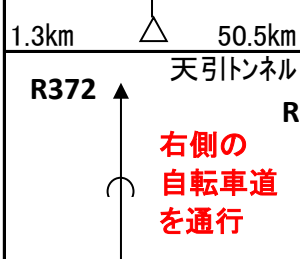

**7:00~7:30**

HAT  
なぎさ公園

通過チェック  
フォトコントロール①  
再度公園入口

「再度公園外人墓地」  
木製看板と自転車撮影

5.3km 9.3km

20 **PC1**  
セブンイレブン  
小野福住店  
08:21~10:18

レシート取得

2.3km 46.3km