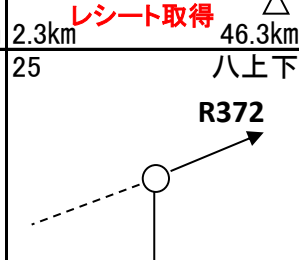

**7:00~7:30**

HAT  
なぎさ公園

通過チェック  
フォトコントロール①  
再度公園入口

「再度公園外人墓地」  
木製看板と自転車撮影

5.3km 9.3km

20 **PC1**  
セブンイレブン  
小野福住店  
08:21~10:18

レシート取得

2.3km 46.3km

<p>38 三輪</p>  <p>2.9km 148.9km</p>	<p>39 日下部</p>  <p>4.7km 153.6km</p>	<p>40,41 有馬口</p>  <p>8.1km 161.7km</p>	<p><b>通過チェック③迄14.9km</b></p>  <p>42 通過チェック フォトコントロール② 有馬グランド温泉</p> <p>「有馬グランド温泉」or 「雅中庵」看板と 自転車撮影</p> <p>2.3km 164.1km</p> 	
<p>43 太閤橋</p>  <p>0.4km 164.5km</p>	<p>44 有馬温泉北口</p>  <p>0.5km 165.0km</p>	<p>45 芦有ゲート前</p>  <p>0.5km 165.5km</p> <p>アップダウン</p>	<p>46 船坂小学校前</p>  <p>3.2km 168.7km</p> <p>激坂 通称ハニー坂</p> <p>下り途中 下り 九十九折れ</p>	<p>47</p>  <p>5.2km 173.9km</p> <p>標高 390m</p> <p>ここから マジ 辛いです 車にも注意</p>
<p><b>goal迄23.7km</b></p>  <p>48 通過チェック フォトコントロール③ 一軒茶屋</p> <p>石碑と自転車撮影</p> <p>5.2km 179.1km</p>	<p>標高 884m</p>  <p>石碑 一軒茶屋 看板</p>	<p>夜景 最高!</p> 	<p>49 五辻</p>  <p>15.5km 194.6km</p> <p>奥再度山 ドライブウェイ</p>	<p>50</p>  <p>8.0km 202.6km</p> <p>市道</p>
<p><b>受付迄3.6km</b></p>  <p>51 goal ローソン 山本通4丁目店 12:53~20:30</p> <p>0.2km 202.8km</p>	<p>52 山本通3丁目</p>  <p>0.3km 203.1km</p>	<p><b>交通量多い注意</b></p>  <p>0.8km 203.9km</p>	<p>54 脇浜町2</p>  <p>2.5km 206.4km</p> <p>受付 マク 2号線脇浜店 ~21:30</p>	