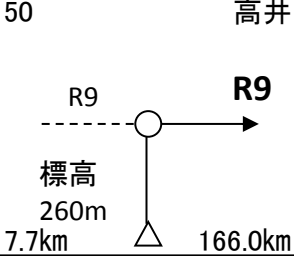

**通過チェック迄64.0km**

通過チェック②  
photo control  
白口地区  
看板と自転車  
写真

**通過チェック迄23.0km**

通過チェック③  
photo control  
蘇道  
石碑と自転車 写真

**PC2迄10.2km**

通過チェック④  
photo control  
ナビ 相大池公園  
看板と自転車 写真

標高500m

**通過チェック迄19.7km**

PC 2 ローソン 湯村温泉店 13:02~20:02

シート取得

**通過チェック迄18.6km**

通過チェック⑤  
photo control  
うへ山の棚田  
看板と自転車 写真