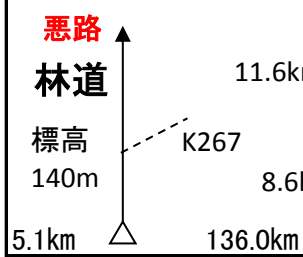

**通過チェック迄64.0km**

通過チェック②  
photo control  
白口地区  
看板と自転車  
写真

**通過チェック迄23.0km**

通過チェック③  
photo control  
蘇道  
石碑と自転車 写真

**PC2迄10.2km**

通過チェック④  
photo control  
ナビ 相大池公園  
看板と自転車 写真

標高500m

**通過チェック迄19.7km**

PC 2 ローソン 湯村温泉店 13:02~20:02

シート取得

**通過チェック迄18.6km**

通過チェック⑤  
photo control  
うへ山の棚田  
看板と自転車 写真