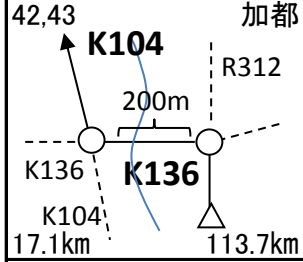

**通過チェック迄64.0km**

通過チェック②  
photo control  
白口地区  
看板と自転車  
写真

**通過チェック迄23.0km**

通過チェック③  
photo control  
蘇道  
石碑と自転車 写真

**PC2迄10.2km**

通過チェック④  
photo control  
ナビ 相大池公園  
看板と自転車 写真

標高500m

**通過チェック迄19.7km**

PC 2 ローソン 湯村温泉店 13:02~20:02

シート取得

**通過チェック迄18.6km**

通過チェック⑤  
photo control  
うへ山の棚田  
看板と自転車 写真