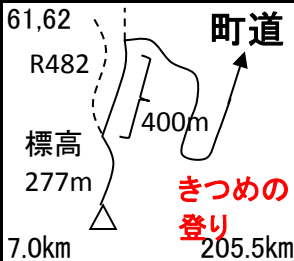

**通過チェック迄64.0km**

通過チェック②  
photo control  
白口地区  
看板と自転車  
写真

**通過チェック迄23.0km**

通過チェック③  
photo control  
蘇道  
石碑と自転車 写真

**PC2迄10.2km**

通過チェック④  
photo control  
ナビ 相大池公園  
看板と自転車 写真

標高500m

**通過チェック迄19.7km**

PC 2 ローソン 湯村温泉店 13:02~20:02

シート取得

**通過チェック迄18.6km**

通過チェック⑤  
photo control  
うへ山の棚田  
看板と自転車 写真