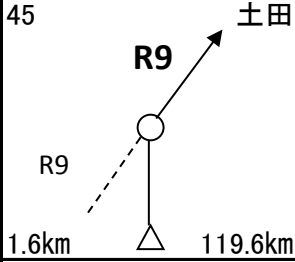

**通過チェック迄64.0km**

通過チェック②  
photo control  
白口地区  
看板と自転車  
写真

**通過チェック迄23.0km**

通過チェック③  
photo control  
蘇道  
石碑と自転車 写真

**PC2迄10.2km**

通過チェック④  
photo control  
ナビ 相大池公園  
看板と自転車 写真

標高500m

**通過チェック迄19.7km**

PC 2 ローソン 湯村温泉店 13:02~20:02

シート取得

**通過チェック迄18.6km**

通過チェック⑤  
photo control  
うへ山の棚田  
看板と自転車 写真