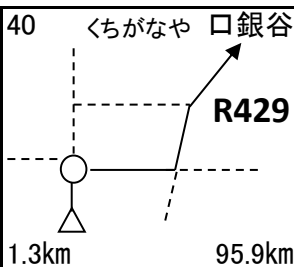

**通過チェック迄64.0km**

通過チェック②  
photo control  
白口地区  
看板と自転車  
写真

**通過チェック迄23.0km**

通過チェック③  
photo control  
蘇道  
石碑と自転車 写真

**PC2迄10.2km**

通過チェック④  
photo control  
ナビ 相大池公園  
看板と自転車 写真

標高500m

**通過チェック迄19.7km**

PC 2 ローソン 湯村温泉店 13:02~20:02

シート取得

**通過チェック迄18.6km**

通過チェック⑤  
photo control  
うへ山の棚田  
看板と自転車 写真