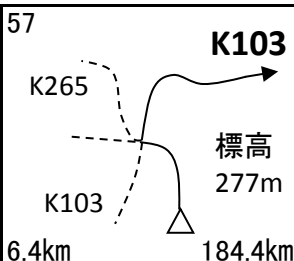

**通過チェック迄64.0km**

通過チェック②  
photo control  
白口地区  
看板と自転車  
写真

**通過チェック迄23.0km**

通過チェック③  
photo control  
蘇道  
石碑と自転車 写真

**PC2迄10.2km**

通過チェック④  
photo control  
ナビ 相大池公園  
看板と自転車 写真

標高500m

**通過チェック迄19.7km**

PC 2 ローソン 湯村温泉店 13:02~20:02

シート取得

**通過チェック迄18.6km**

通過チェック⑤  
photo control  
うへ山の棚田  
看板と自転車 写真