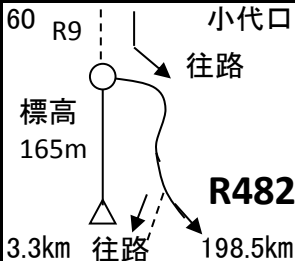

**通過チェック迄64.0km**

通過チェック②  
photo control  
白口地区  
看板と自転車  
写真

**通過チェック迄23.0km**

通過チェック③  
photo control  
蘇道  
石碑と自転車 写真

**PC2迄10.2km**

通過チェック④  
photo control  
ナビ 相大池公園  
看板と自転車 写真

標高500m

**通過チェック迄19.7km**

PC 2 ローソン 湯村温泉店 13:02~20:02

シート取得

**通過チェック迄18.6km**

通過チェック⑤  
photo control  
うへ山の棚田  
看板と自転車 写真