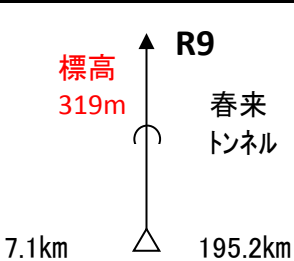

**通過チェック迄64.0km**

通過チェック②  
photo control  
白口地区  
看板と自転車  
写真

**通過チェック迄23.0km**

通過チェック③  
photo control  
蘇道  
石碑と自転車 写真

**PC2迄10.2km**

通過チェック④  
photo control  
ナビ 相大池公園  
看板と自転車 写真

標高500m

**通過チェック迄19.7km**

PC 2 ローソン 湯村温泉店 13:02~20:02

シート取得

**通過チェック迄18.6km**

通過チェック⑤  
photo control  
うへ山の棚田  
看板と自転車 写真