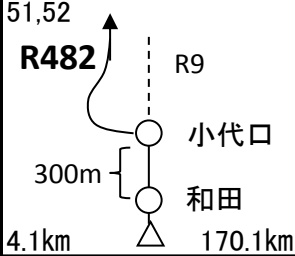

**通過チェック迄64.0km**

通過チェック②  
photo control  
白口地区  
看板と自転車  
写真

**通過チェック迄23.0km**

通過チェック③  
photo control  
蘇道  
石碑と自転車 写真

**PC2迄10.2km**

通過チェック④  
photo control  
ナビ 相大池公園  
看板と自転車 写真

標高500m

**通過チェック迄19.7km**

PC 2 ローソン 湯村温泉店 13:02~20:02

シート取得

**通過チェック迄18.6km**

通過チェック⑤  
photo control  
うへ山の棚田  
看板と自転車 写真