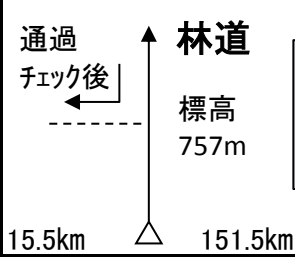

**通過チェック迄64.0km**

通過チェック②  
photo control  
白口地区  
看板と自転車  
写真

**通過チェック迄23.0km**

通過チェック③  
photo control  
蘇道  
石碑と自転車 写真

**PC2迄10.2km**

通過チェック④  
photo control  
ナビ 相大池公園  
看板と自転車 写真

標高500m

**通過チェック迄19.7km**

PC 2 ローソン 湯村温泉店 13:02~20:02

シート取得

**通過チェック迄18.6km**

通過チェック⑤  
photo control  
うへ山の棚田  
看板と自転車 写真