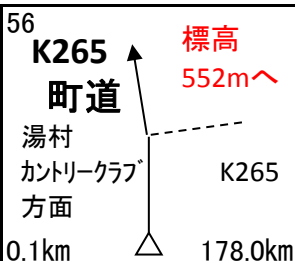

**通過チェック迄64.0km**

通過チェック②  
photo control  
白口地区  
看板と自転車  
写真

**通過チェック迄23.0km**

通過チェック③  
photo control  
蘇道  
石碑と自転車 写真

**PC2迄10.2km**

通過チェック④  
photo control  
ナビ 相大池公園  
看板と自転車 写真

標高500m

**通過チェック迄19.7km**

PC 2 ローソン 湯村温泉店 13:02~20:02

シート取得

**通過チェック迄18.6km**

通過チェック⑤  
photo control  
うへ山の棚田  
看板と自転車 写真