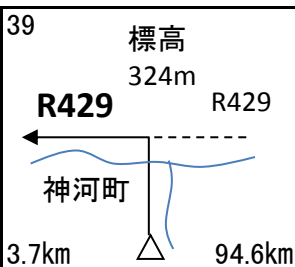

**通過チェック迄64.0km**

通過チェック②  
photo control  
白口地区  
看板と自転車  
写真

**通過チェック迄23.0km**

通過チェック③  
photo control  
蘇道  
石碑と自転車 写真

**PC2迄10.2km**

通過チェック④  
photo control  
ナビ 相大池公園  
看板と自転車 写真

標高500m

**通過チェック迄19.7km**

PC 2 ローソン 湯村温泉店 13:02~20:02

シート取得

**通過チェック迄18.6km**

通過チェック⑤  
photo control  
うへ山の棚田  
看板と自転車 写真