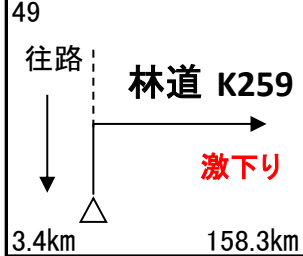

**通過チェック迄64.0km**

通過チェック②  
photo control  
白口地区  
看板と自転車  
写真

**通過チェック迄23.0km**

通過チェック③  
photo control  
蘇道  
石碑と自転車 写真

**PC2迄10.2km**

通過チェック④  
photo control  
ナビ 相大池公園  
看板と自転車 写真

標高500m

**通過チェック迄19.7km**

PC 2 ローソン 湯村温泉店 13:02~20:02

シート取得

**通過チェック迄18.6km**

通過チェック⑤  
photo control  
うへ山の棚田  
看板と自転車 写真