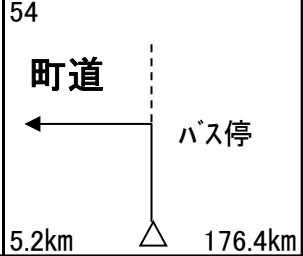

**通過チェック迄64.0km**

通過チェック②  
photo control  
白口地区  
看板と自転車  
写真

**通過チェック迄23.0km**

通過チェック③  
photo control  
蘇道  
石碑と自転車 写真

**PC2迄10.2km**

通過チェック④  
photo control  
ナビ 相大池公園  
看板と自転車 写真

標高500m

**通過チェック迄19.7km**

PC 2 ローソン 湯村温泉店 13:02~20:02

シート取得

**通過チェック迄18.6km**

通過チェック⑤  
photo control  
うへ山の棚田  
看板と自転車 写真