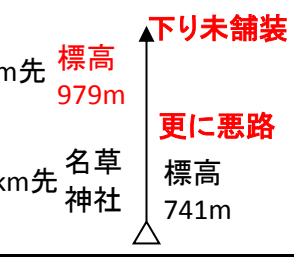

**通過チェック迄64.0km**

通過チェック②  
photo control  
白口地区  
看板と自転車  
写真

**通過チェック迄23.0km**

通過チェック③  
photo control  
蘇道  
石碑と自転車 写真

**PC2迄10.2km**

通過チェック④  
photo control  
ナビ 相大池公園  
看板と自転車 写真

標高500m

**通過チェック迄19.7km**

PC 2 ローソン 湯村温泉店 13:02~20:02

シート取得

**通過チェック迄18.6km**

通過チェック⑤  
photo control  
うへ山の棚田  
看板と自転車 写真