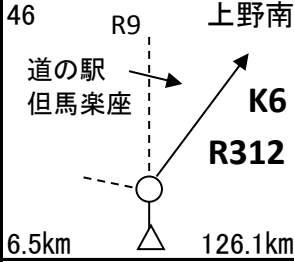

**通過チェック迄64.0km**

通過チェック②  
photo control  
白口地区  
看板と自転車  
写真

**通過チェック迄23.0km**

通過チェック③  
photo control  
蘇道  
石碑と自転車 写真

**PC2迄10.2km**

通過チェック④  
photo control  
ナビ 相大池公園  
看板と自転車 写真

標高500m

**通過チェック迄19.7km**

PC 2 ローソン 湯村温泉店 13:02~20:02

シート取得

**通過チェック迄18.6km**

通過チェック⑤  
photo control  
うへ山の棚田  
看板と自転車 写真