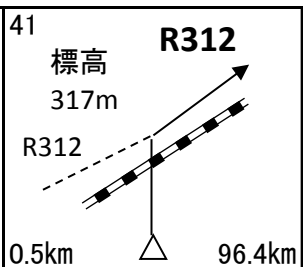

**通過チェック迄64.0km**

通過チェック②  
photo control  
白口地区  
看板と自転車  
写真

**通過チェック迄23.0km**

通過チェック③  
photo control  
蘇道  
石碑と自転車 写真

**PC2迄10.2km**

通過チェック④  
photo control  
ナビ 相大池公園  
看板と自転車 写真

標高500m

**通過チェック迄19.7km**

PC 2 ローソン 湯村温泉店 13:02~20:02

シート取得

**通過チェック迄18.6km**

通過チェック⑤  
photo control  
うへ山の棚田  
看板と自転車 写真