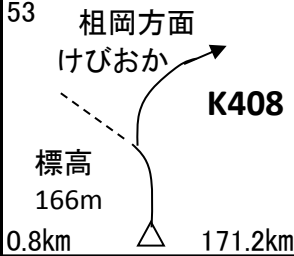

**通過チェック迄64.0km**

通過チェック②  
photo control  
白口地区  
看板と自転車  
写真

**通過チェック迄23.0km**

通過チェック③  
photo control  
蘇道  
石碑と自転車 写真

**PC2迄10.2km**

通過チェック④  
photo control  
ナビ 相大池公園  
看板と自転車 写真

標高500m

**通過チェック迄19.7km**

PC 2 ローソン 湯村温泉店 13:02~20:02

シート取得

**通過チェック迄18.6km**

通過チェック⑤  
photo control  
うへ山の棚田  
看板と自転車 写真