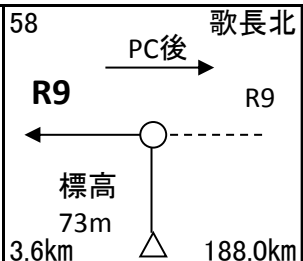

**通過チェック迄64.0km**

通過チェック②  
photo control  
白口地区  
看板と自転車  
写真

**通過チェック迄23.0km**

通過チェック③  
photo control  
蘇道  
石碑と自転車 写真

**PC2迄10.2km**

通過チェック④  
photo control  
ナビ 相大池公園  
看板と自転車 写真

標高500m

**通過チェック迄19.7km**

PC 2 ローソン 湯村温泉店 13:02~20:02

シート取得

**通過チェック迄18.6km**

通過チェック⑤  
photo control  
うへ山の棚田  
看板と自転車 写真