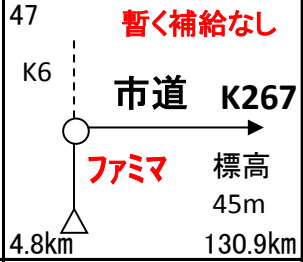

**通過チェック迄64.0km**

通過チェック②  
photo control  
白口地区  
看板と自転車  
写真

**通過チェック迄23.0km**

通過チェック③  
photo control  
蘇道  
石碑と自転車 写真

**PC2迄10.2km**

通過チェック④  
photo control  
ナビ 相大池公園  
看板と自転車 写真

標高500m

**通過チェック迄19.7km**

PC 2 ローソン 湯村温泉店 13:02~20:02

シート取得

**通過チェック迄18.6km**

通過チェック⑤  
photo control  
うへ山の棚田  
看板と自転車 写真