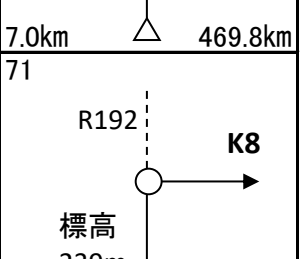

63

PC7迄98.3km

PC 6 ローソン
LGOSOたかそね
19:52~24)12:08

0.9km 451.6km