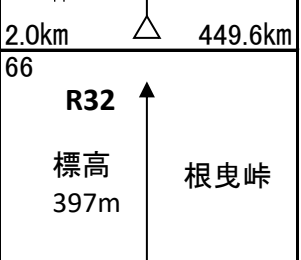

63

PC7迄98.3km

PC 6 ローソン
LGOSOたかそね
19:52~24)12:08

0.9km 451.6km