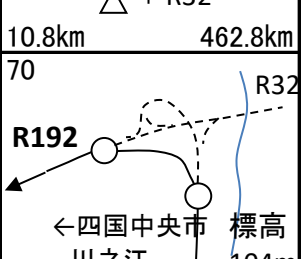

63

PC7迄98.3km

PC 6 ローソン
LGOSOたかそね
19:52~24)12:08

0.9km 451.6km