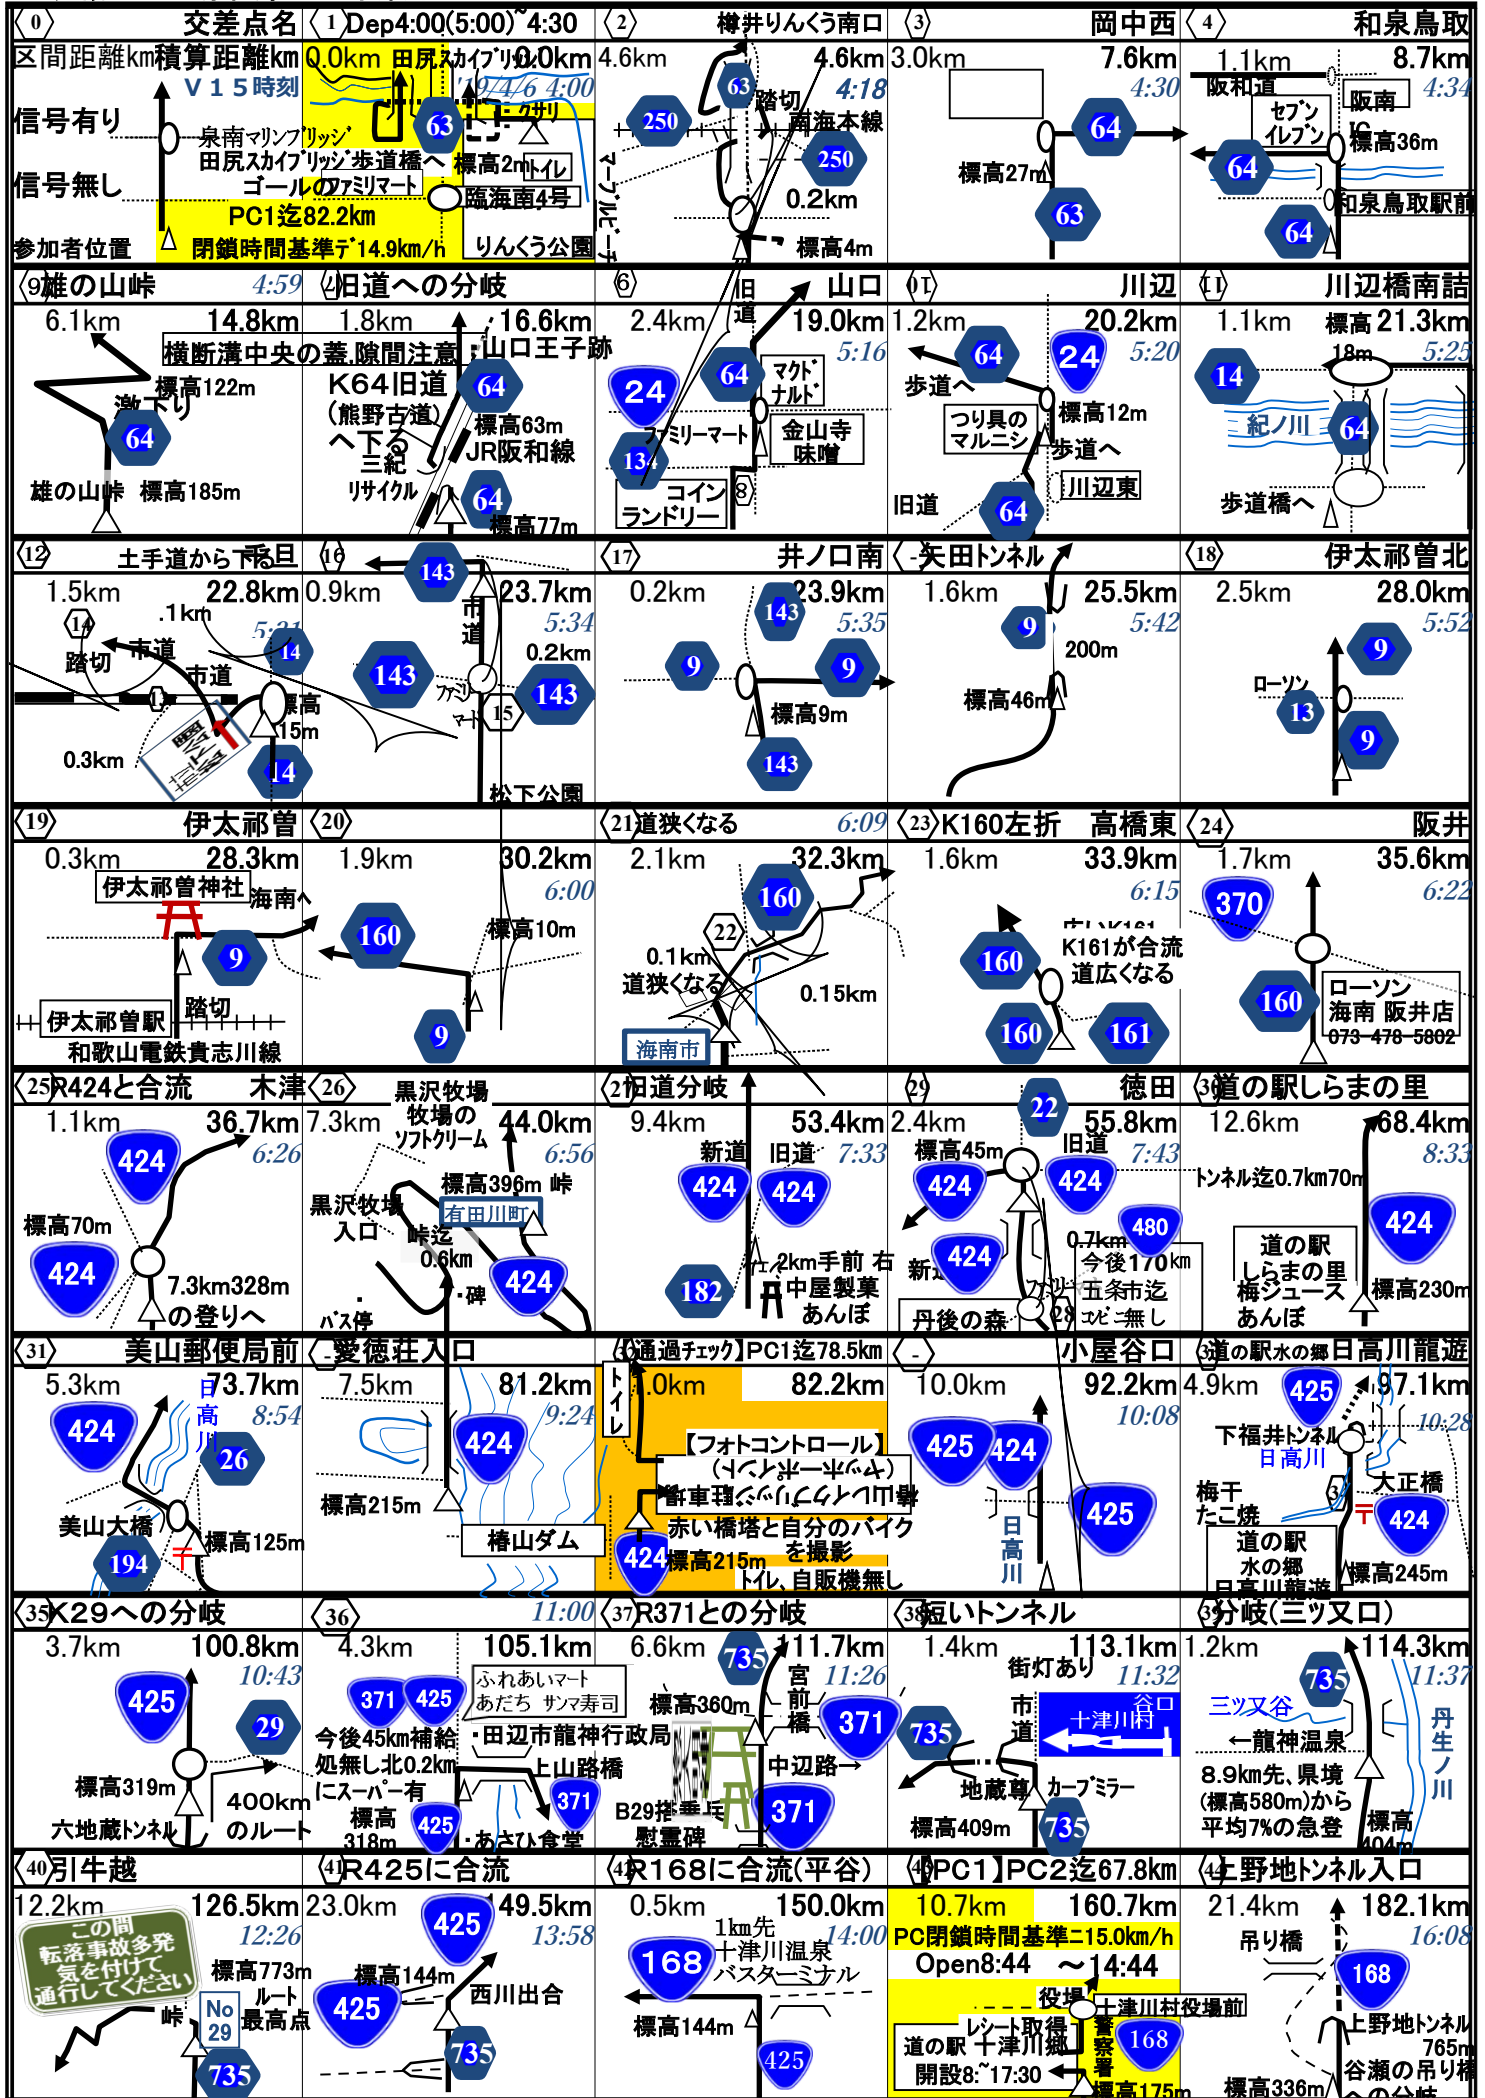

'19近畿BRM406泉佐野300km十津川

'19近畿BRM406泉佐野300km十津川