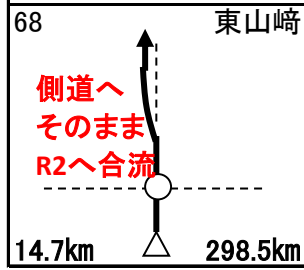

受付迄1.8km

goal ローソン
磯上通2丁目店
12)16:00~13)03:00

2.5km 301.0km