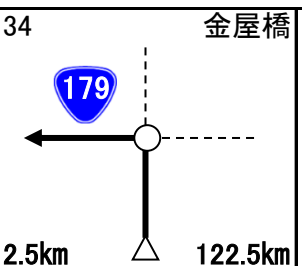

通過チェック②迄55.5km

PC1 ローソン 姫路錦東豊国店 08:46~11:00

シート取得

16.4km 60.4km

PC2迄23.1km

通過チェック② 兵庫県立大学 西はりま天文台 看板と自転車写真 棚田バックも可

1.2km 115.9km

通過チェック③迄36km

PC2 7-11
上郡町上郡店
11:05~16:16

レシート取得

15.5km 139.0km

通過チェック④迄22.4km

7.1km 155.4km

通過チェック③
ためき山展望台
と自転車写真

通過チェック⑤迄29.5km

1.5km 197.4km

通過チェック④
伊和都比売神社
鳥居, 自転車写真

入口の看板でも可

PC3迄27.5km

14.7km 226.9km

通過チェック⑤
道の駅みつ
看板写真

分かれば他の物でも可

goal迄46.6km

1.6km 254.4km