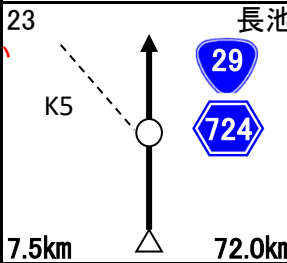

通過チェック②迄55.5km

PC1 ローソン 姫路錦東豊国店 08:46~11:00

シート取得

16.4km 60.4km

PC2迄23.1km

通過チェック② 兵庫県立大学 西はりま天文台 看板と自転車写真 棚田バックも可

1.2km 115.9km

通過チェック③迄36km

PC2 7-11
上郡町上郡店
11:05~16:16

レシート取得

15.5km 139.0km

通過チェック④迄22.4km

7.1km 155.4km

通過チェック③
ためき山展望台
と自転車写真

通過チェック⑤迄29.5km

1.5km 197.4km

通過チェック④
伊和都比売神社
鳥居, 自転車写真

入口の看板でも可

PC3迄27.5km

14.7km 226.9km

通過チェック⑤
道の駅みつ
看板写真

分かれば他の物でも可

goal迄46.6km

1.6km 254.4km