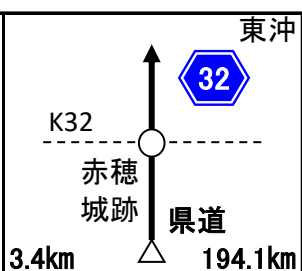

PC2 7-11
上郡町上郡店
11:05~16:16

レシート取得

15.5km 139.0km

通過チェック④迄22.4km

7.1km 155.4km

通過チェック③
ためき山展望台
と自転車写真

通過チェック⑤迄29.5km

1.5km 197.4km

通過チェック④
伊和都比売神社
鳥居, 自転車写真

入口の看板でも可

PC3迄27.5km

14.7km 226.9km

通過チェック⑤
道の駅みつ
看板写真

分かれば他の物でも可

goal迄46.6km

1.6km 254.4km