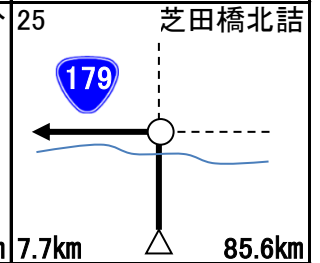

通過チェック②迄55.5km

PC1 ローソン 姫路錦東豊国店 08:46~11:00

シート取得

16.4km 60.4km

PC2迄23.1km

通過チェック② 兵庫県立大学 西はりま天文台 看板と自転車写真 棚田バックも可

1.2km 115.9km

通過チェック③迄36km

PC2 7-11
上郡町上郡店
11:05~16:16

レシート取得

15.5km 139.0km

通過チェック④迄22.4km

7.1km 155.4km

通過チェック③
ためき山展望台
と自転車写真

通過チェック⑤迄29.5km

1.5km 197.4km

通過チェック④
伊和都比売神社
鳥居, 自転車写真

入口の看板でも可

PC3迄27.5km

14.7km 226.9km

通過チェック⑤
道の駅みつ
看板写真

分かれば他の物でも可

goal迄46.6km

1.6km 254.4km