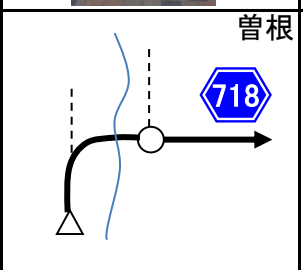

通過チェック④
伊和都比売神社
鳥居, 自転車写真

入口の看板でも可

PC3迄27.5km

14.7km 226.9km

通過チェック⑤
道の駅みつ
看板写真

分かれば他の物でも可

goal迄46.6km

1.6km 254.4km