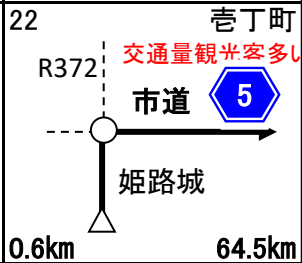

通過チェック②迄55.5km

PC1 ローソン 姫路錦東豊国店 08:46~11:00

シート取得

16.4km 60.4km

PC2迄23.1km

通過チェック② 兵庫県立大学 西はりま天文台 看板と自転車写真 棚田バックも可

1.2km 115.9km

通過チェック③迄36km

PC2 7-11
上郡町上郡店
11:05~16:16

レシート取得

15.5km 139.0km

通過チェック④迄22.4km

7.1km 155.4km

通過チェック③
ためき山展望台
と自転車写真

通過チェック⑤迄29.5km

1.5km 197.4km

通過チェック④
伊和都比売神社
鳥居, 自転車写真

入口の看板でも可

PC3迄27.5km

14.7km 226.9km

通過チェック⑤
道の駅みつ
看板写真

分かれば他の物でも可

goal迄46.6km

1.6km 254.4km