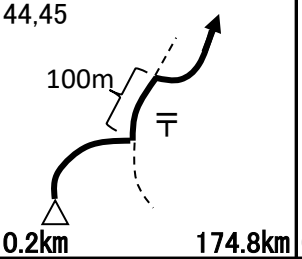

通過チェック④迄22.4km

7.1km 155.4km

通過チェック③
ためき山展望台
と自転車写真