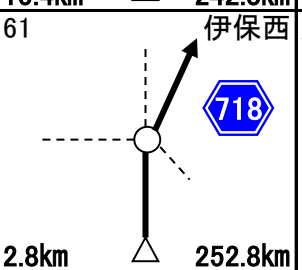

通過チェック④
伊和都比売神社
鳥居, 自転車写真

入口の看板でも可

PC3迄27.5km

14.7km 226.9km

通過チェック⑤
道の駅みつ
看板写真

分かれば他の物でも可

goal迄46.6km

1.6km 254.4km