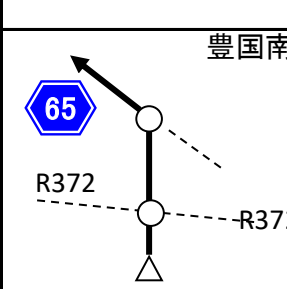

通過チェック②迄55.5km

PC1 ローソン 姫路錦東豊国店 08:46~11:00

シート取得

16.4km 60.4km

PC2迄23.1km

通過チェック② 兵庫県立大学 西はりま天文台 看板と自転車写真 棚田バックも可

1.2km 115.9km

通過チェック③迄36km

PC2 7-11
上郡町上郡店
11:05~16:16

レシート取得

15.5km 139.0km

通過チェック④迄22.4km

7.1km 155.4km

通過チェック③
ためき山展望台
と自転車写真

通過チェック⑤迄29.5km

1.5km 197.4km

通過チェック④
伊和都比売神社
鳥居, 自転車写真

入口の看板でも可

PC3迄27.5km

14.7km 226.9km

通過チェック⑤
道の駅みつ
看板写真

分かれば他の物でも可

goal迄46.6km

1.6km 254.4km