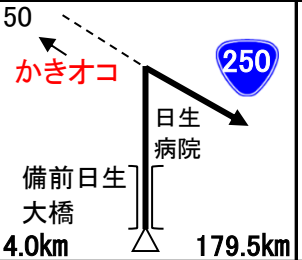

PC2 7-11
上郡町上郡店
11:05~16:16

レシート取得

15.5km 139.0km

通過チェック④迄22.4km

7.1km 155.4km

通過チェック③
ためき山展望台
と自転車写真

通過チェック⑤迄29.5km

1.5km 197.4km

通過チェック④
伊和都比売神社
鳥居, 自転車写真

入口の看板でも可

PC3迄27.5km

14.7km 226.9km

通過チェック⑤
道の駅みつ
看板写真

分かれば他の物でも可

goal迄46.6km

1.6km 254.4km