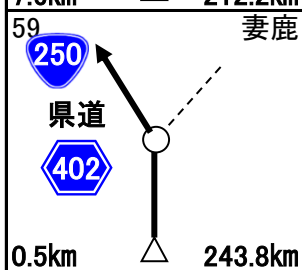

通過チェック④
伊和都比売神社
鳥居, 自転車写真

入口の看板でも可

PC3迄27.5km

14.7km 226.9km

通過チェック⑤
道の駅みつ
看板写真

分かれば他の物でも可

goal迄46.6km

1.6km 254.4km