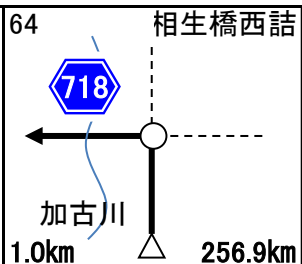

受付迄1.8km

goal ローソン
磯上通2丁目店
12)16:00~13)03:00

2.5km 301.0km