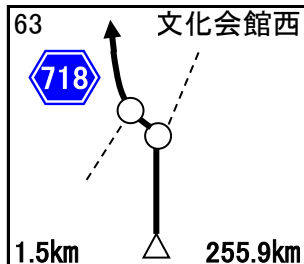

受付迄1.8km

goal ローソン
磯上通2丁目店
12)16:00~13)03:00

2.5km 301.0km