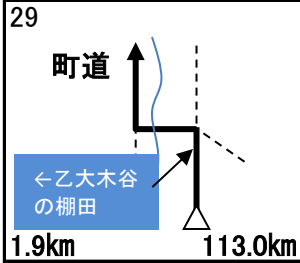

通過チェック②迄55.5km

PC1 ローソン 姫路錦東豊国店 08:46~11:00

シート取得

16.4km 60.4km

PC2迄23.1km

通過チェック② 兵庫県立大学 西はりま天文台 看板と自転車写真 棚田バックも可

1.2km 115.9km

通過チェック③迄36km

PC2 7-11
上郡町上郡店
11:05~16:16

レシート取得

15.5km 139.0km

通過チェック④迄22.4km

7.1km 155.4km

通過チェック③
ためき山展望台
と自転車写真

通過チェック⑤迄29.5km

1.5km 197.4km