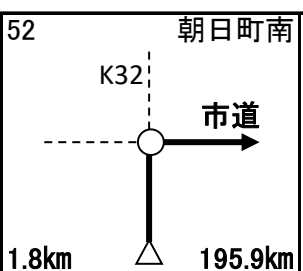

PC2 7-11
上郡町上郡店
11:05~16:16

レシート取得

15.5km 139.0km

通過チェック④迄22.4km

7.1km 155.4km

通過チェック③
ためき山展望台
と自転車写真

通過チェック⑤迄29.5km

1.5km 197.4km