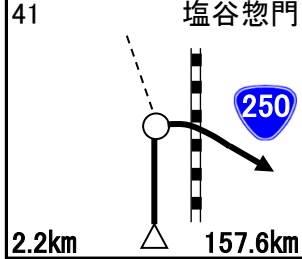

通過チェック②迄55.5km

PC1 ローソン 姫路錦東豊国店 08:46~11:00

シート取得

16.4km 60.4km

PC2迄23.1km

通過チェック② 兵庫県立大学 西はりま天文台 看板と自転車写真 棚田バックも可

1.2km 115.9km

通過チェック③迄36km

PC2 7-11
上郡町上郡店
11:05~16:16

レシート取得

15.5km 139.0km

通過チェック④迄22.4km

7.1km 155.4km

通過チェック③
ためき山展望台
と自転車写真

通過チェック⑤迄29.5km

1.5km 197.4km

通過チェック④
伊和都比売神社
鳥居, 自転車写真

入口の看板でも可

PC3迄27.5km

14.7km 226.9km

通過チェック⑤
道の駅みつ
看板写真

分かれば他の物でも可

goal迄46.6km

1.6km 254.4km