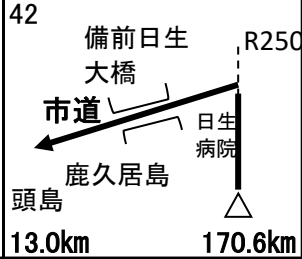

通過チェック②迄55.5km

PC1 ローソン 姫路錦東豊国店 08:46~11:00

シート取得

16.4km 60.4km

PC2迄23.1km

通過チェック② 兵庫県立大学 西はりま天文台 看板と自転車写真 棚田バックも可

1.2km 115.9km

通過チェック③迄36km

PC2 7-11
上郡町上郡店
11:05~16:16

レシート取得

15.5km 139.0km

通過チェック④迄22.4km

7.1km 155.4km

通過チェック③
ためき山展望台
と自転車写真

通過チェック⑤迄29.5km

1.5km 197.4km

通過チェック④
伊和都比売神社
鳥居, 自転車写真

入口の看板でも可

PC3迄27.5km

14.7km 226.9km

通過チェック⑤
道の駅みつ
看板写真

分かれば他の物でも可

goal迄46.6km

1.6km 254.4km