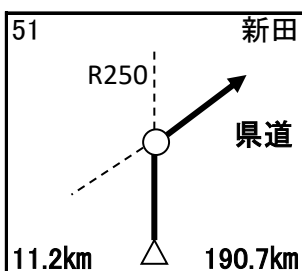

PC2 7-11
上郡町上郡店
11:05~16:16

レシート取得

15.5km 139.0km

通過チェック④迄22.4km

7.1km 155.4km

通過チェック③
ためき山展望台
と自転車写真

通過チェック⑤迄29.5km

1.5km 197.4km