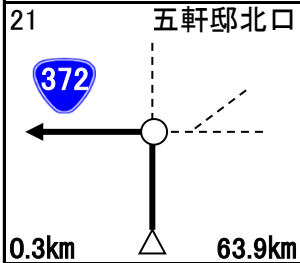

通過チェック②迄55.5km

PC1 ローソン 姫路錦東豊国店 08:46~11:00

シート取得

16.4km 60.4km

PC2迄23.1km

通過チェック② 兵庫県立大学 西はりま天文台 看板と自転車写真 棚田バックも可

1.2km 115.9km

通過チェック③迄36km

PC2 7-11
上郡町上郡店
11:05~16:16

レシート取得

15.5km 139.0km

通過チェック④迄22.4km

7.1km 155.4km

通過チェック③
ためき山展望台
と自転車写真

通過チェック⑤迄29.5km

1.5km 197.4km

通過チェック④
伊和都比売神社
鳥居, 自転車写真

入口の看板でも可

PC3迄27.5km

14.7km 226.9km

通過チェック⑤
道の駅みつ
看板写真

分かれば他の物でも可

goal迄46.6km

1.6km 254.4km