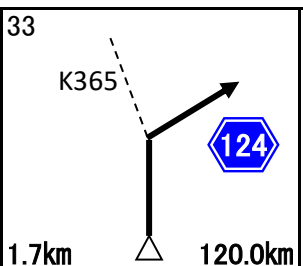

通過チェック④迄22.4km

7.1km 155.4km

通過チェック③
ためき山展望台
と自転車写真