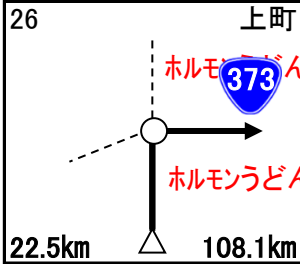

通過チェック②迄55.5km

PC1 ローソン 姫路錦東豊国店 08:46~11:00

シート取得

16.4km 60.4km

PC2迄23.1km

通過チェック② 兵庫県立大学 西はりま天文台 看板と自転車写真 棚田バックも可

1.2km 115.9km

通過チェック③迄36km

PC2 7-11
上郡町上郡店
11:05~16:16

レシート取得

15.5km 139.0km

通過チェック④迄22.4km

7.1km 155.4km

通過チェック③
ためき山展望台
と自転車写真

通過チェック⑤迄29.5km

1.5km 197.4km

通過チェック④
伊和都比売神社
鳥居, 自転車写真

入口の看板でも可

PC3迄27.5km

14.7km 226.9km

通過チェック⑤
道の駅みつ
看板写真

分かれば他の物でも可

goal迄46.6km

1.6km 254.4km