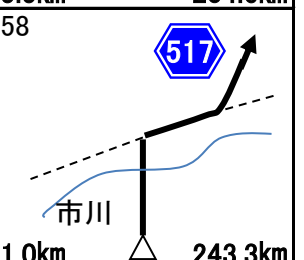

通過チェック④
伊和都比売神社
鳥居, 自転車写真

入口の看板でも可

PC3迄27.5km

14.7km 226.9km

通過チェック⑤
道の駅みつ
看板写真

分かれば他の物でも可

goal迄46.6km

1.6km 254.4km