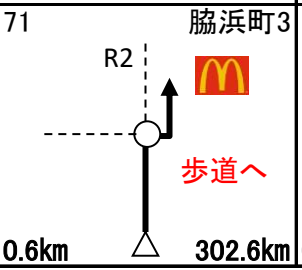

PC3 ファミマ
荒町千鳥店
14:34~23:56

レシート取得

受付迄1.8km

goal ローソン
磯上通2丁目店
12)16:00~13)03:00

2.5km 301.0km

ゴール受付
マクドナルド
2号線脇浜店
~13)03:45

0.2km 302.8km