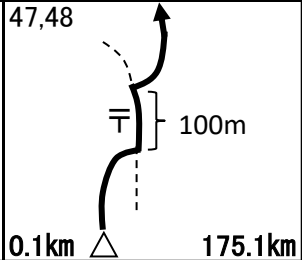

通過チェック⑤迄29.5km

1.5km 197.4km

通過チェック④
伊和都比売神社
鳥居, 自転車写真

入口の看板でも可