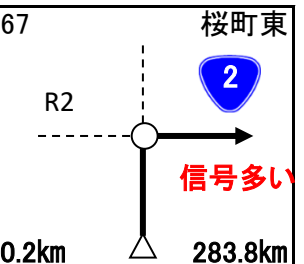

受付迄1.8km

goal ローソン
磯上通2丁目店
12)16:00~13)03:00

2.5km 301.0km