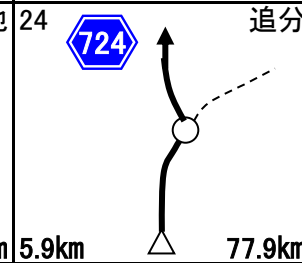

通過チェック②迄55.5km

PC1 ローソン 姫路錦東豊国店 08:46~11:00

シート取得

16.4km 60.4km

PC2迄23.1km

通過チェック② 兵庫県立大学 西はりま天文台 看板と自転車写真 棚田バックも可

1.2km 115.9km

通過チェック③迄36km