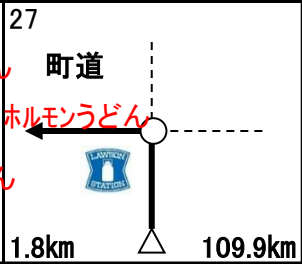

通過チェック②迄55.5km

PC1 ローソン 姫路錦東豊国店 08:46~11:00

シート取得

16.4km 60.4km

PC2迄23.1km

通過チェック② 兵庫県立大学 西はりま天文台 看板と自転車写真 棚田バックも可

1.2km 115.9km

通過チェック③迄36km

PC2 7-11
上郡町上郡店
11:05~16:16

レシート取得

15.5km 139.0km

通過チェック④迄22.4km

7.1km 155.4km

通過チェック③
ためき山展望台
と自転車写真

通過チェック⑤迄29.5km

1.5km 197.4km

通過チェック④
伊和都比売神社
鳥居, 自転車写真

入口の看板でも可

PC3迄27.5km

14.7km 226.9km

通過チェック⑤
道の駅みつ
看板写真

分かれば他の物でも可

goal迄46.6km

1.6km 254.4km