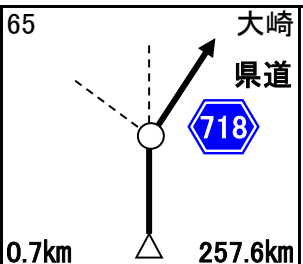

受付迄1.8km

goal ローソン
磯上通2丁目店
12)16:00~13)03:00

2.5km 301.0km