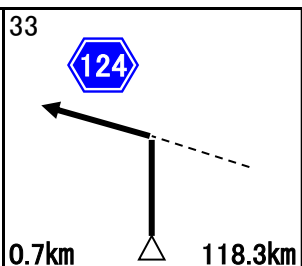

通過チェック④迄22.4km

7.1km 155.4km

通過チェック③
ためき山展望台
と自転車写真