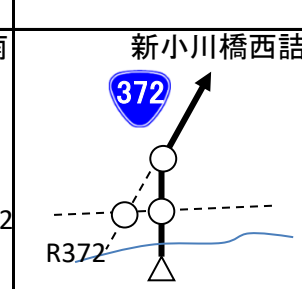

通過チェック②迄55.5km

PC1 ローソン 姫路錦東豊国店 08:46~11:00

シート取得

16.4km 60.4km

PC2迄23.1km

通過チェック② 兵庫県立大学 西はりま天文台 看板と自転車写真 棚田バックも可

1.2km 115.9km

通過チェック③迄36km

PC2 7-11
上郡町上郡店
11:05~16:16

レシート取得

15.5km 139.0km

通過チェック④迄22.4km

7.1km 155.4km

通過チェック③
ためき山展望台
と自転車写真

通過チェック⑤迄29.5km

1.5km 197.4km