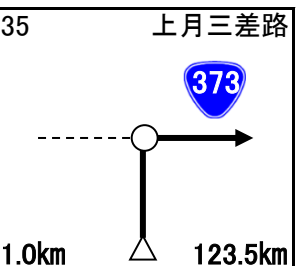

通過チェック②迄55.5km

PC1 ローソン 姫路錦東豊国店 08:46~11:00

シート取得

16.4km 60.4km

PC2迄23.1km

通過チェック② 兵庫県立大学 西はりま天文台 看板と自転車写真 棚田バックも可

1.2km 115.9km

通過チェック③迄36km

PC2 7-11
上郡町上郡店
11:05~16:16

レシート取得

15.5km 139.0km

通過チェック④迄22.4km

7.1km 155.4km

通過チェック③
ためき山展望台
と自転車写真

通過チェック⑤迄29.5km

1.5km 197.4km

通過チェック④
伊和都比売神社
鳥居, 自転車写真

入口の看板でも可

PC3迄27.5km

14.7km 226.9km

通過チェック⑤
道の駅みつ
看板写真

分かれば他の物でも可

goal迄46.6km

1.6km 254.4km