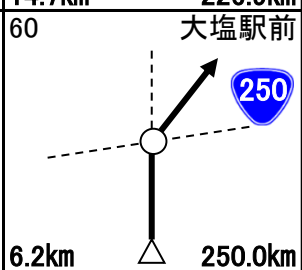

通過チェック④
伊和都比売神社
鳥居, 自転車写真

入口の看板でも可

PC3迄27.5km

14.7km 226.9km

通過チェック⑤
道の駅みつ
看板写真

分かれば他の物でも可

goal迄46.6km

1.6km 254.4km