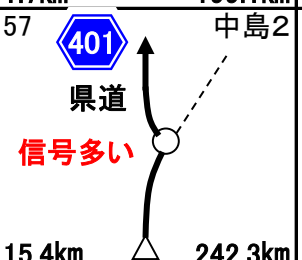

通過チェック④
伊和都比売神社
鳥居, 自転車写真

入口の看板でも可

PC3迄27.5km

14.7km 226.9km

通過チェック⑤
道の駅みつ
看板写真

分かれば他の物でも可

goal迄46.6km

1.6km 254.4km

PC3 ファミマ
荒町千鳥店
14:34~23:56

レシート取得

受付迄1.8km

goal ローソン
磯上通2丁目店
12)16:00~13)03:00

2.5km 301.0km

ゴール受付
マクドナルド
2号線脇浜店
~13)03:45

0.2km 302.8km