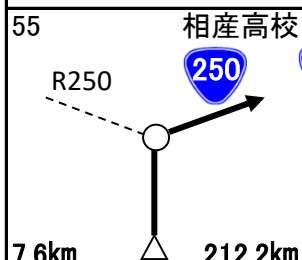

PC2 7-11
上郡町上郡店
11:05~16:16

レシート取得

15.5km 139.0km

通過チェック④迄22.4km

7.1km 155.4km

通過チェック③
ためき山展望台
と自転車写真

通過チェック⑤迄29.5km

1.5km 197.4km

通過チェック④
伊和都比売神社
鳥居, 自転車写真

入口の看板でも可

PC3迄27.5km

14.7km 226.9km

通過チェック⑤
道の駅みつ
看板写真

分かれば他の物でも可

goal迄46.6km

1.6km 254.4km