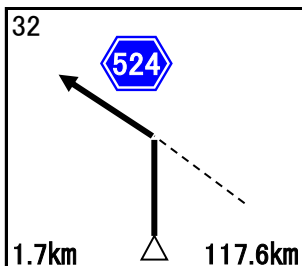

通過チェック②迄55.5km

PC1 ローソン 姫路錦東豊国店 08:46~11:00

シート取得

16.4km 60.4km

PC2迄23.1km

通過チェック② 兵庫県立大学 西はりま天文台 看板と自転車写真 棚田バックも可

1.2km 115.9km

通過チェック③迄36km