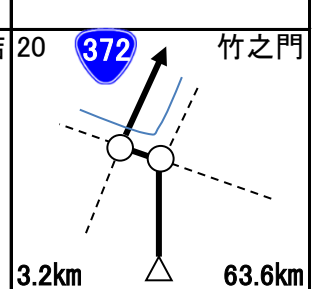

通過チェック②迄55.5km

PC1 ローソン 姫路錦東豊国店 08:46~11:00

シート取得

16.4km 60.4km

PC2迄23.1km

通過チェック② 兵庫県立大学 西はりま天文台 看板と自転車写真 棚田バックも可

1.2km 115.9km

通過チェック③迄36km

PC2 7-11
上郡町上郡店
11:05~16:16

レシート取得

15.5km 139.0km

通過チェック④迄22.4km

7.1km 155.4km

通過チェック③
ためき山展望台
と自転車写真

通過チェック⑤迄29.5km

1.5km 197.4km

通過チェック④
伊和都比売神社
鳥居, 自転車写真

入口の看板でも可

PC3迄27.5km

14.7km 226.9km

通過チェック⑤
道の駅みつ
看板写真

分かれば他の物でも可

goal迄46.6km

1.6km 254.4km