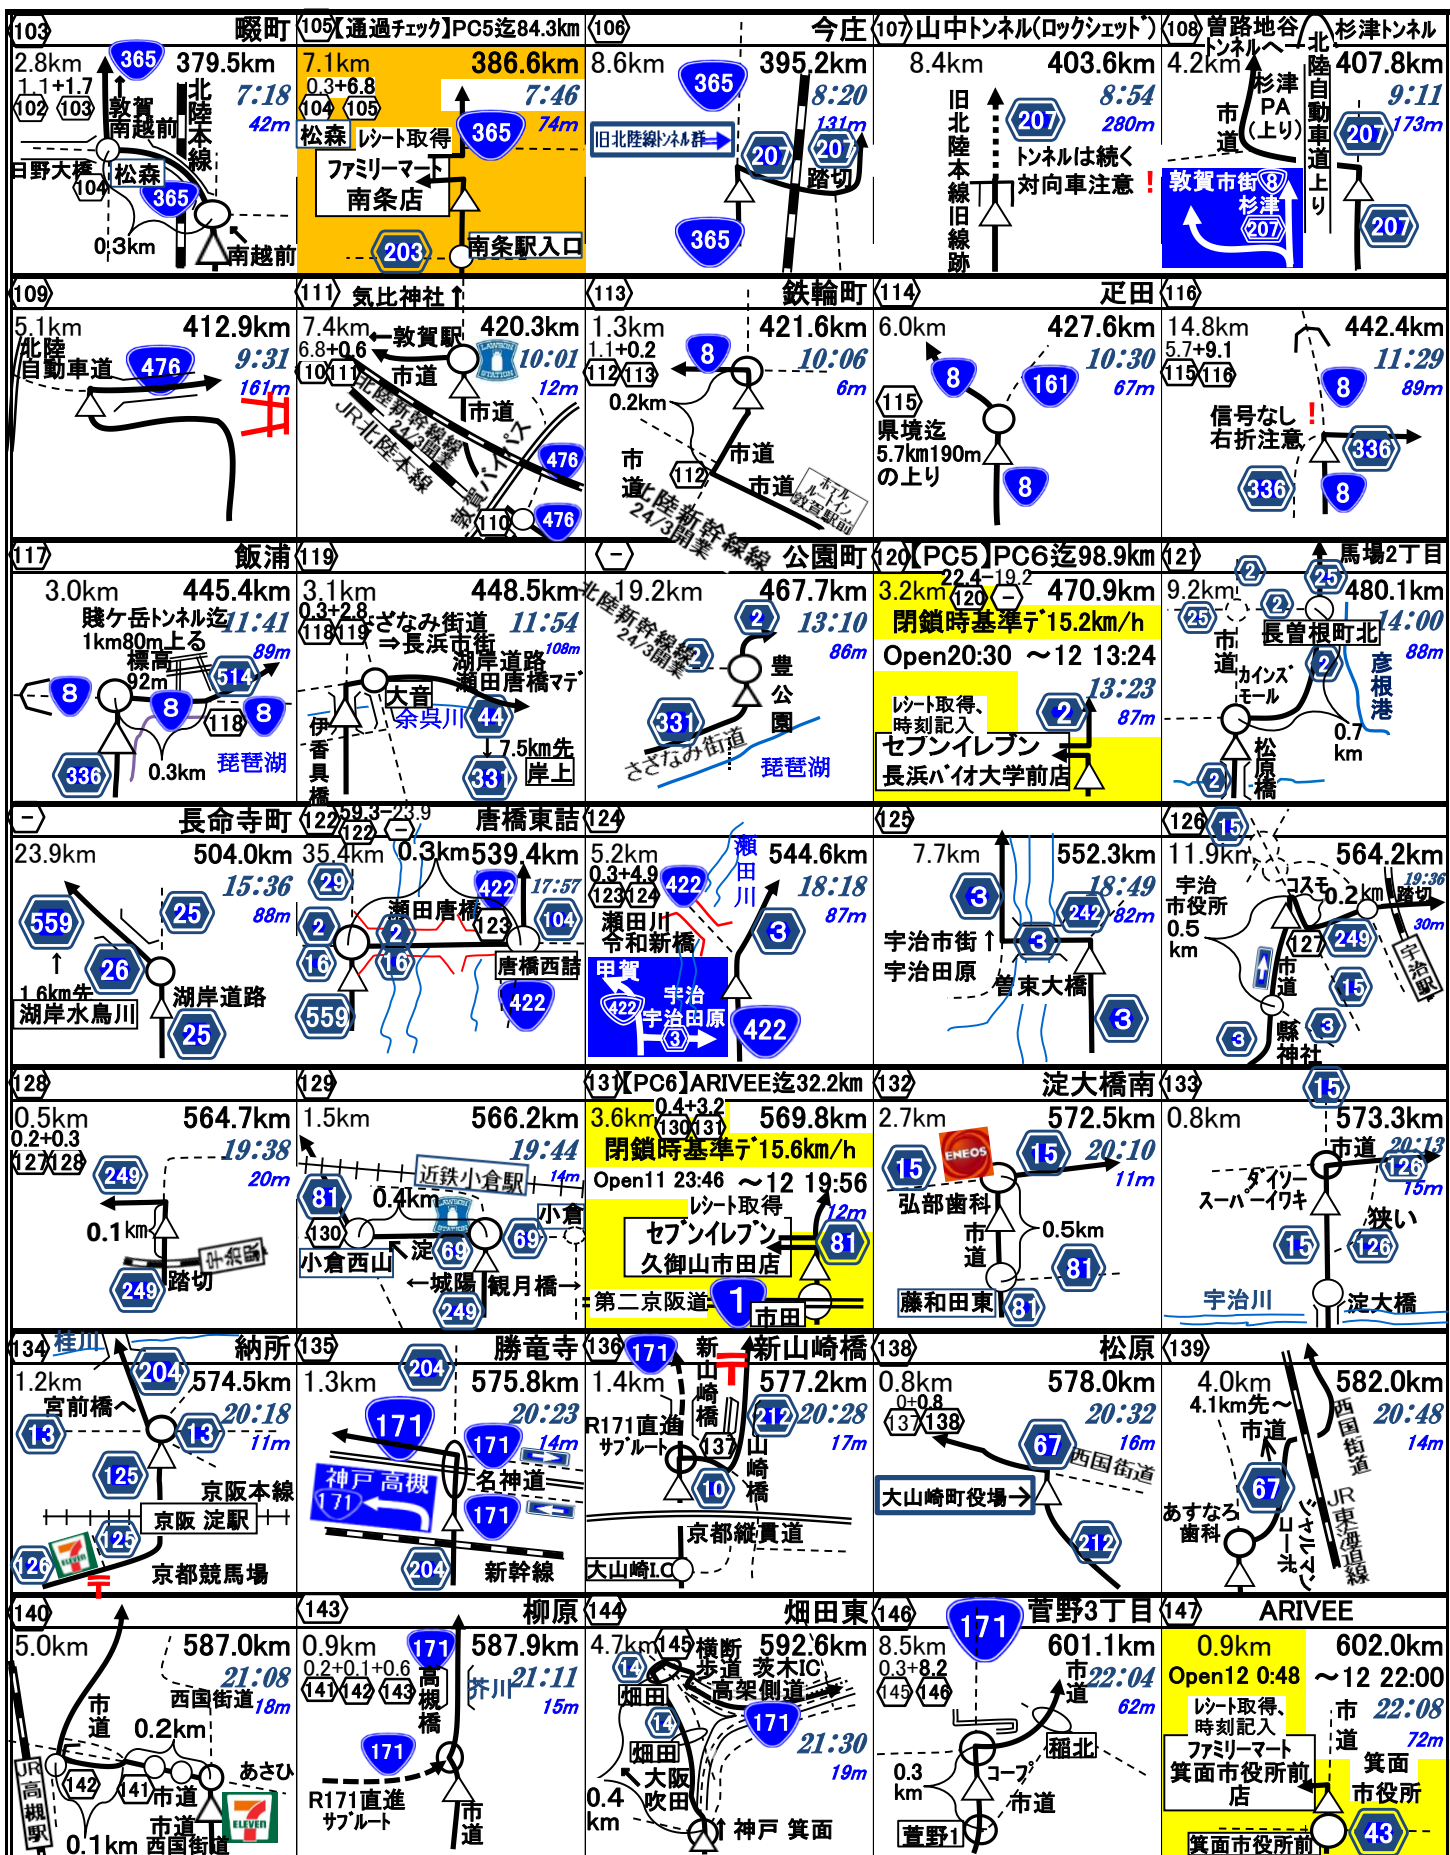

'22BRM611川西600km海だお寺だ湖だVer1.01コマ図

ブルベカードのPC時刻確認、
 総走行時間、マイル要否記入
 署名後シートと共にスタート時
 受取った封筒で郵送、
 映像送信。
 マイル¥1,000ピンス¥500
 指定口座に期限迄に送金。