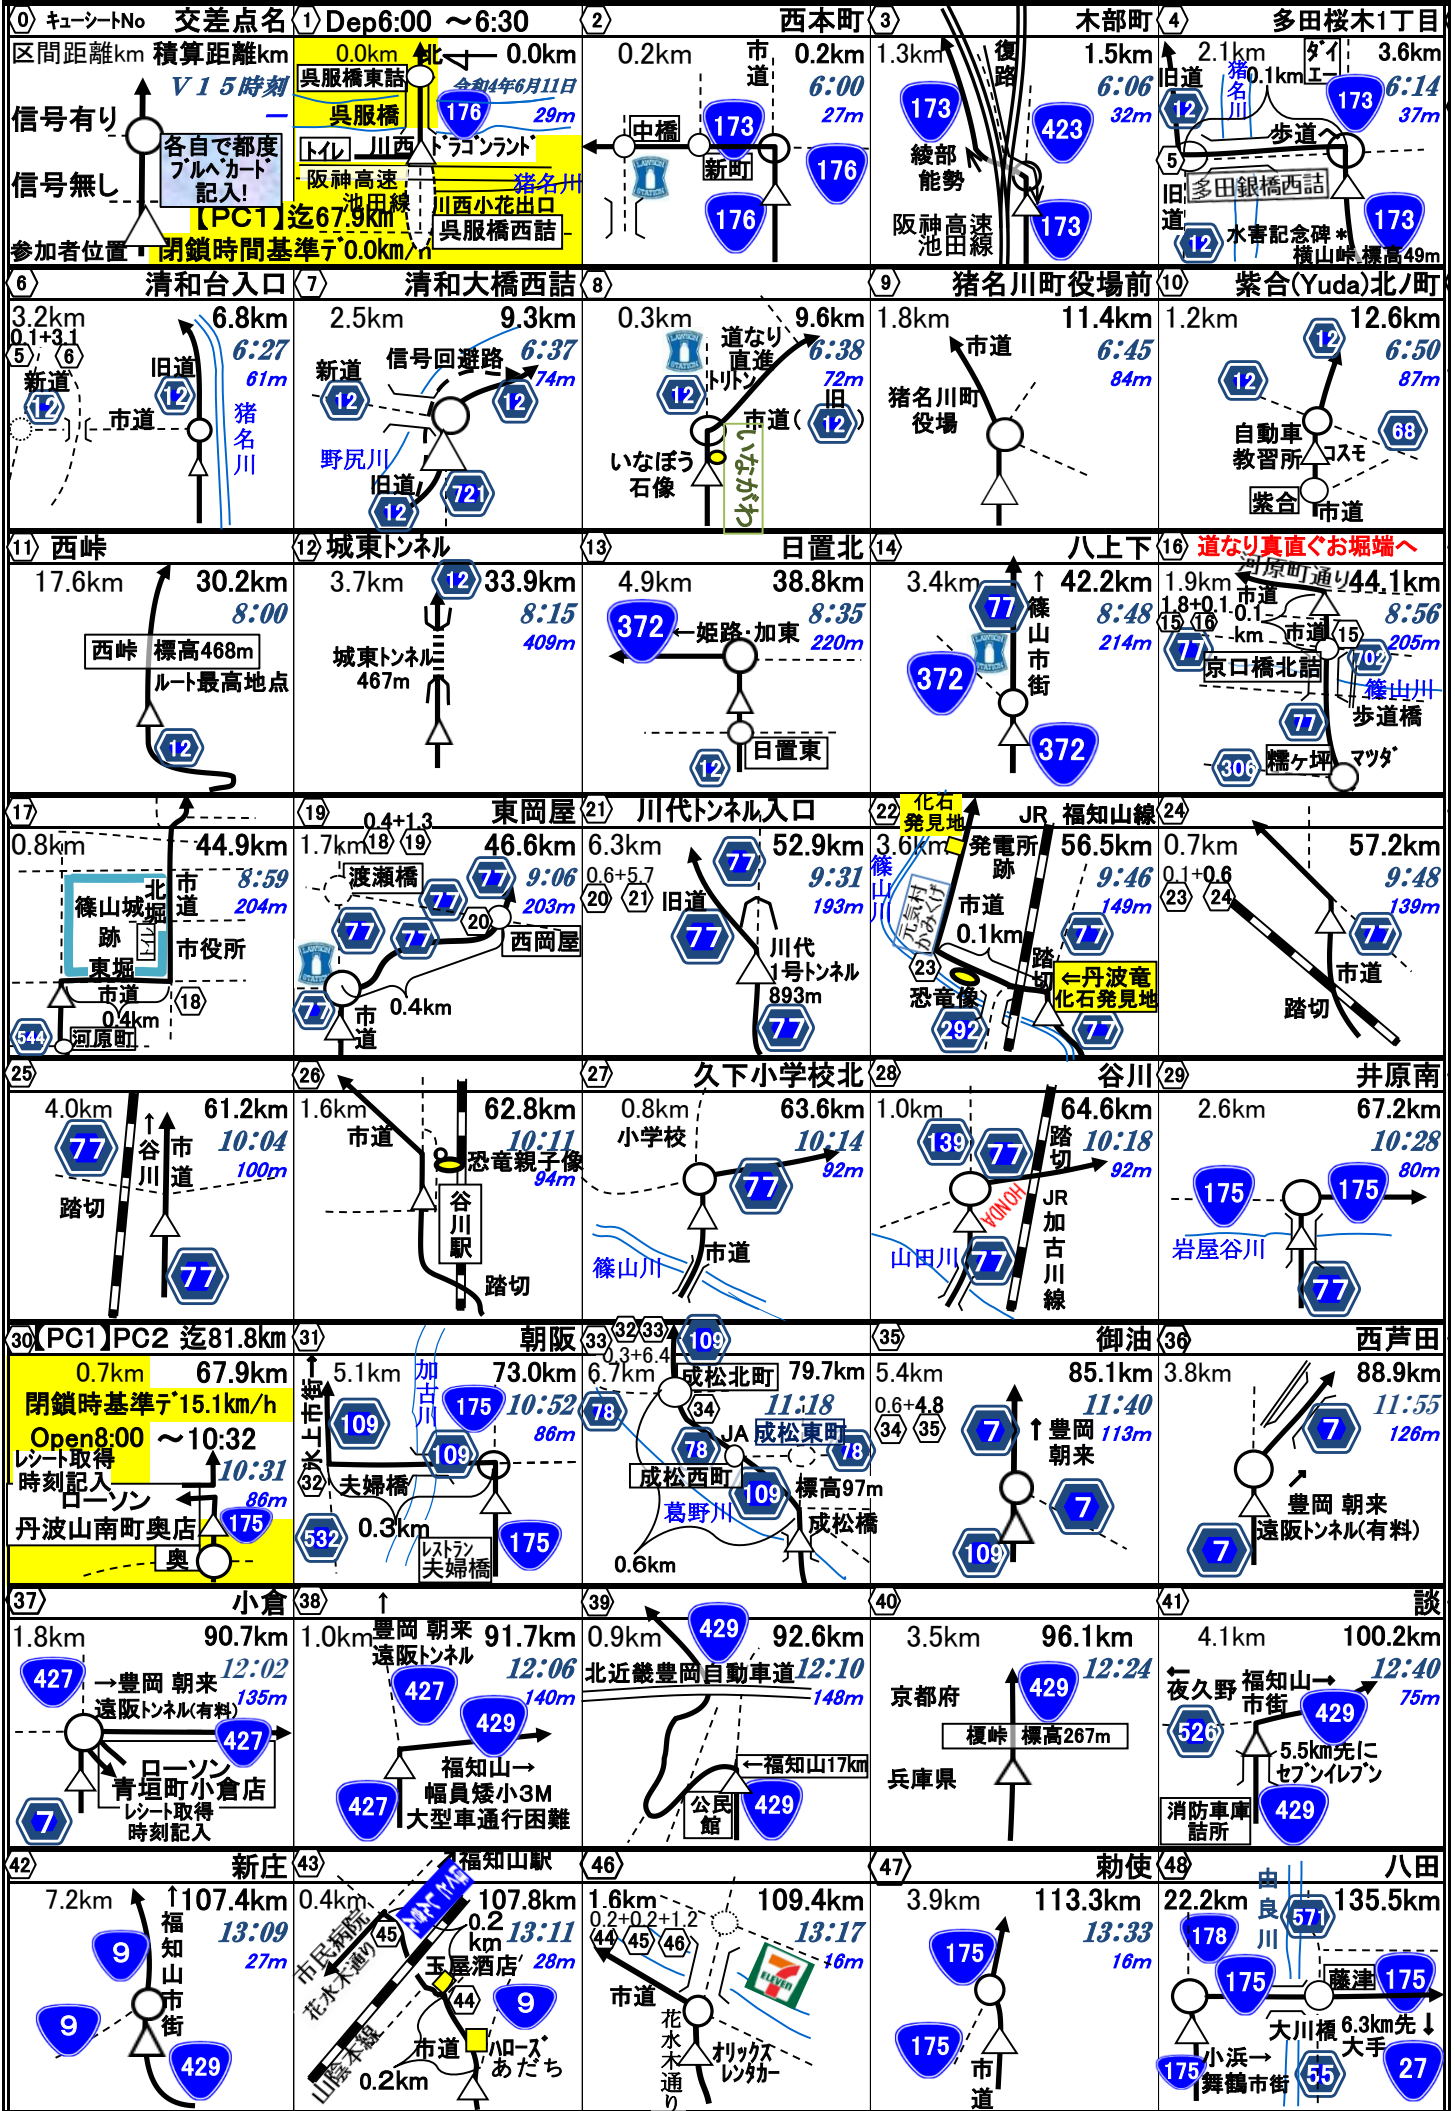

'22BRM611川西600km海だお寺だ湖だVer1.01コマ図

ブルベカードのPC時刻確認、
 総走行時間、マイル要否記入
 署名後シートと共にスタート時
 受取った封筒で郵送、
 映像送信。
 マイル¥1,000ピンス¥500
 指定口座に期限迄に送金。