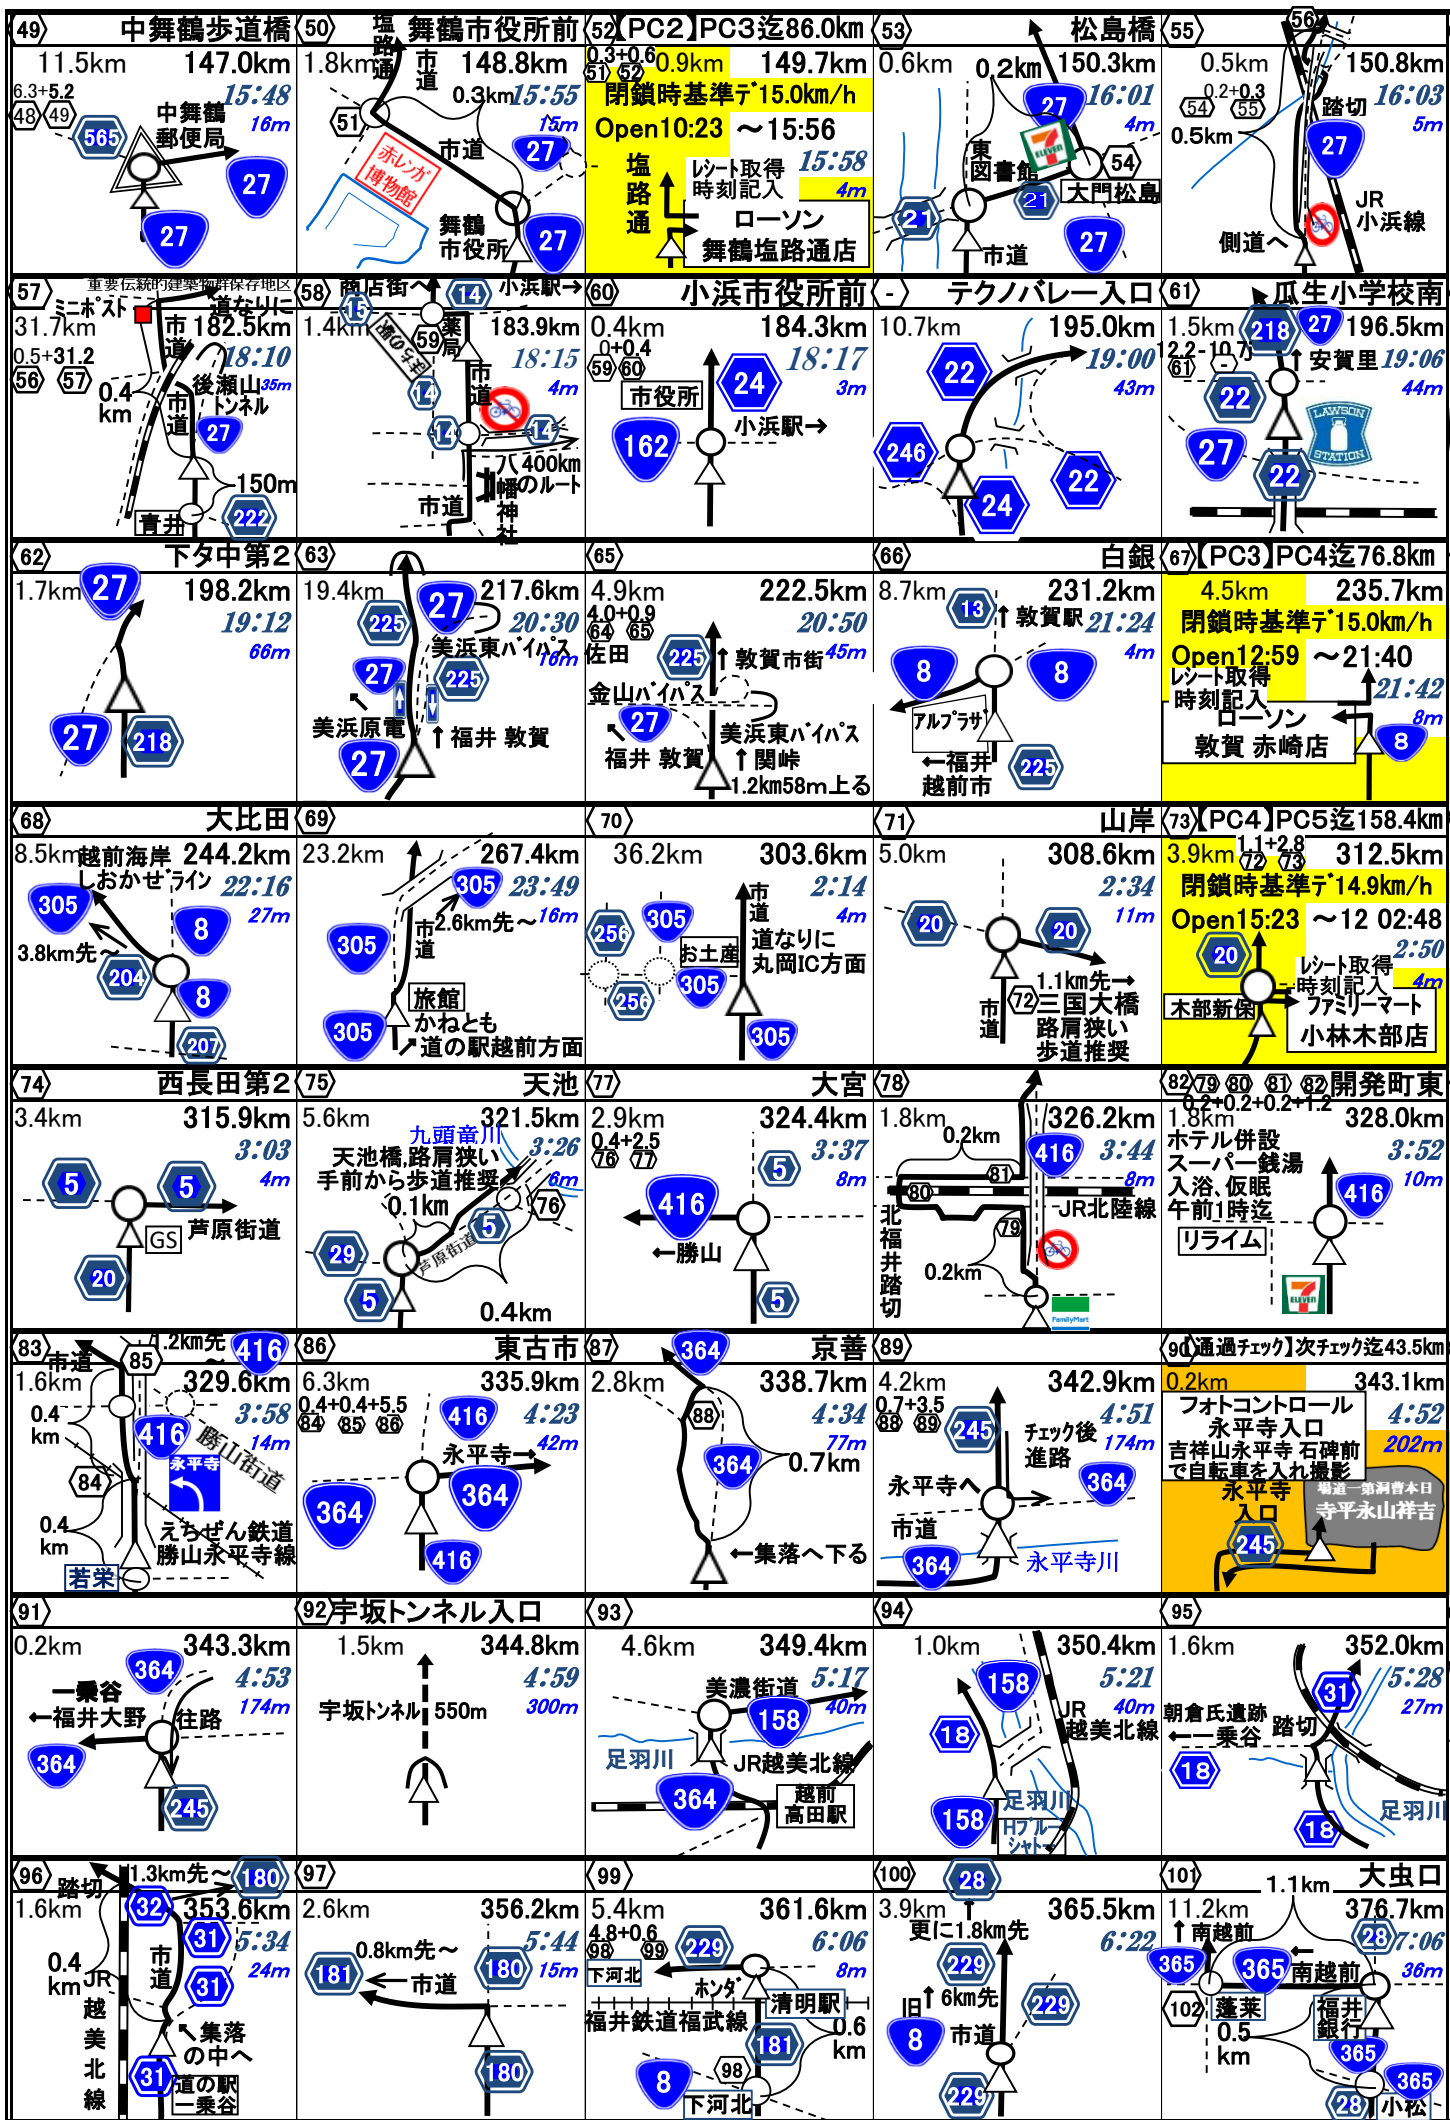

'22BRM611川西600km海だお寺だ湖だVer1.01コマ図

ブルベカードのPC時刻確認、
 総走行時間、マイル要否記入
 署名後シートと共にスタート時
 受取った封筒で郵送、
 映像送信。
 マイル¥1,000ピンス¥500
 指定口座に期限迄に送金。